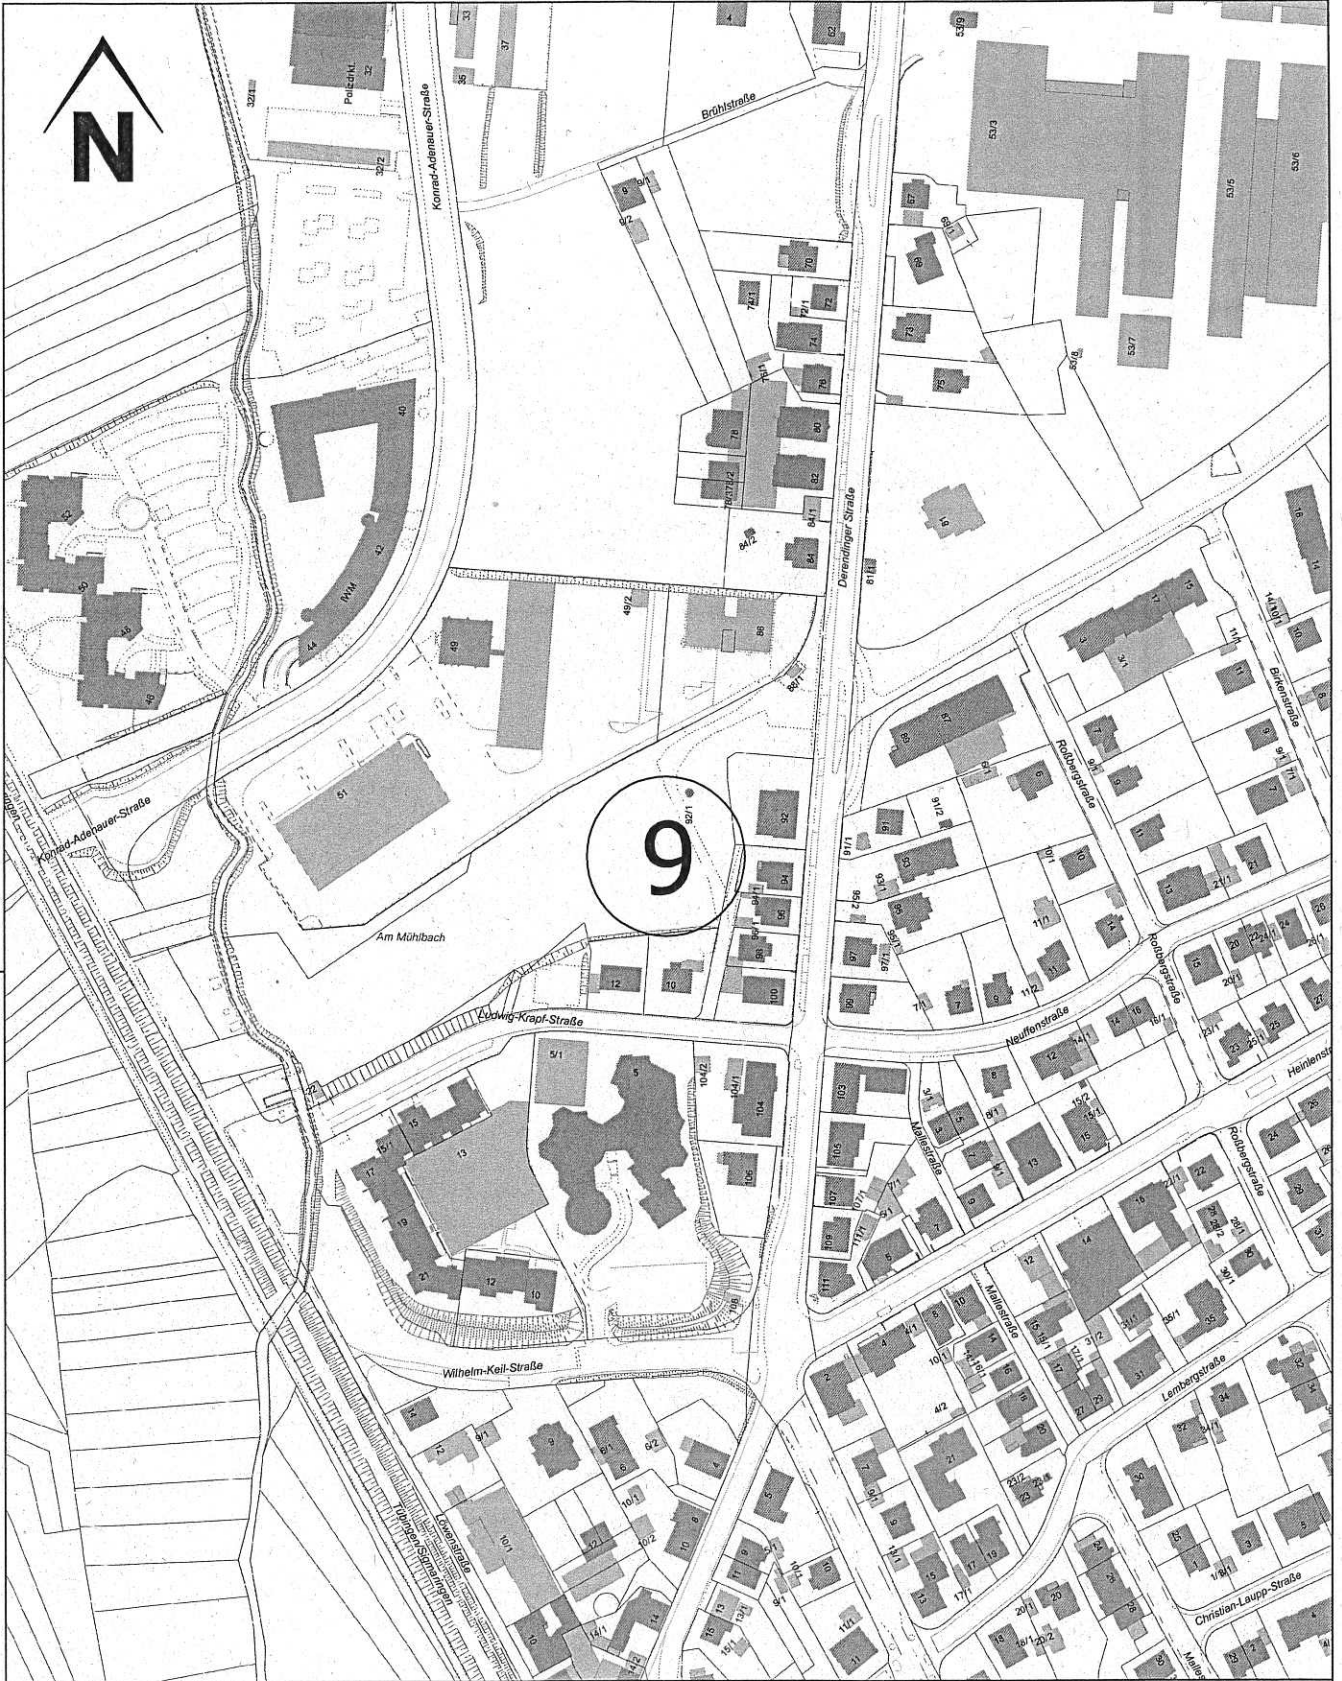

5 Sindelfinger Strasse 32-42

Datum: 09.09.2014

Standorte Flüchtlingsunterbringung

6 Grundstück ehemals Zentrum Zoo

Standorte Flüchtlingsunterbringung

7 Hechinger Eck

Datum: 09.09.2014

Datum: 09.09.2014

Standorte Flüchtlingsunterbringung

8 Freifläche zwischen Derendinger Strasse und Konrad-Adenauer-Strasse

Datum: 09.09.2014

Standorte Flüchtlingsunterbringung

9 Grundstück Fl.Nr. 1645 hinter dem Gebäude
Derendinger Strasse 92