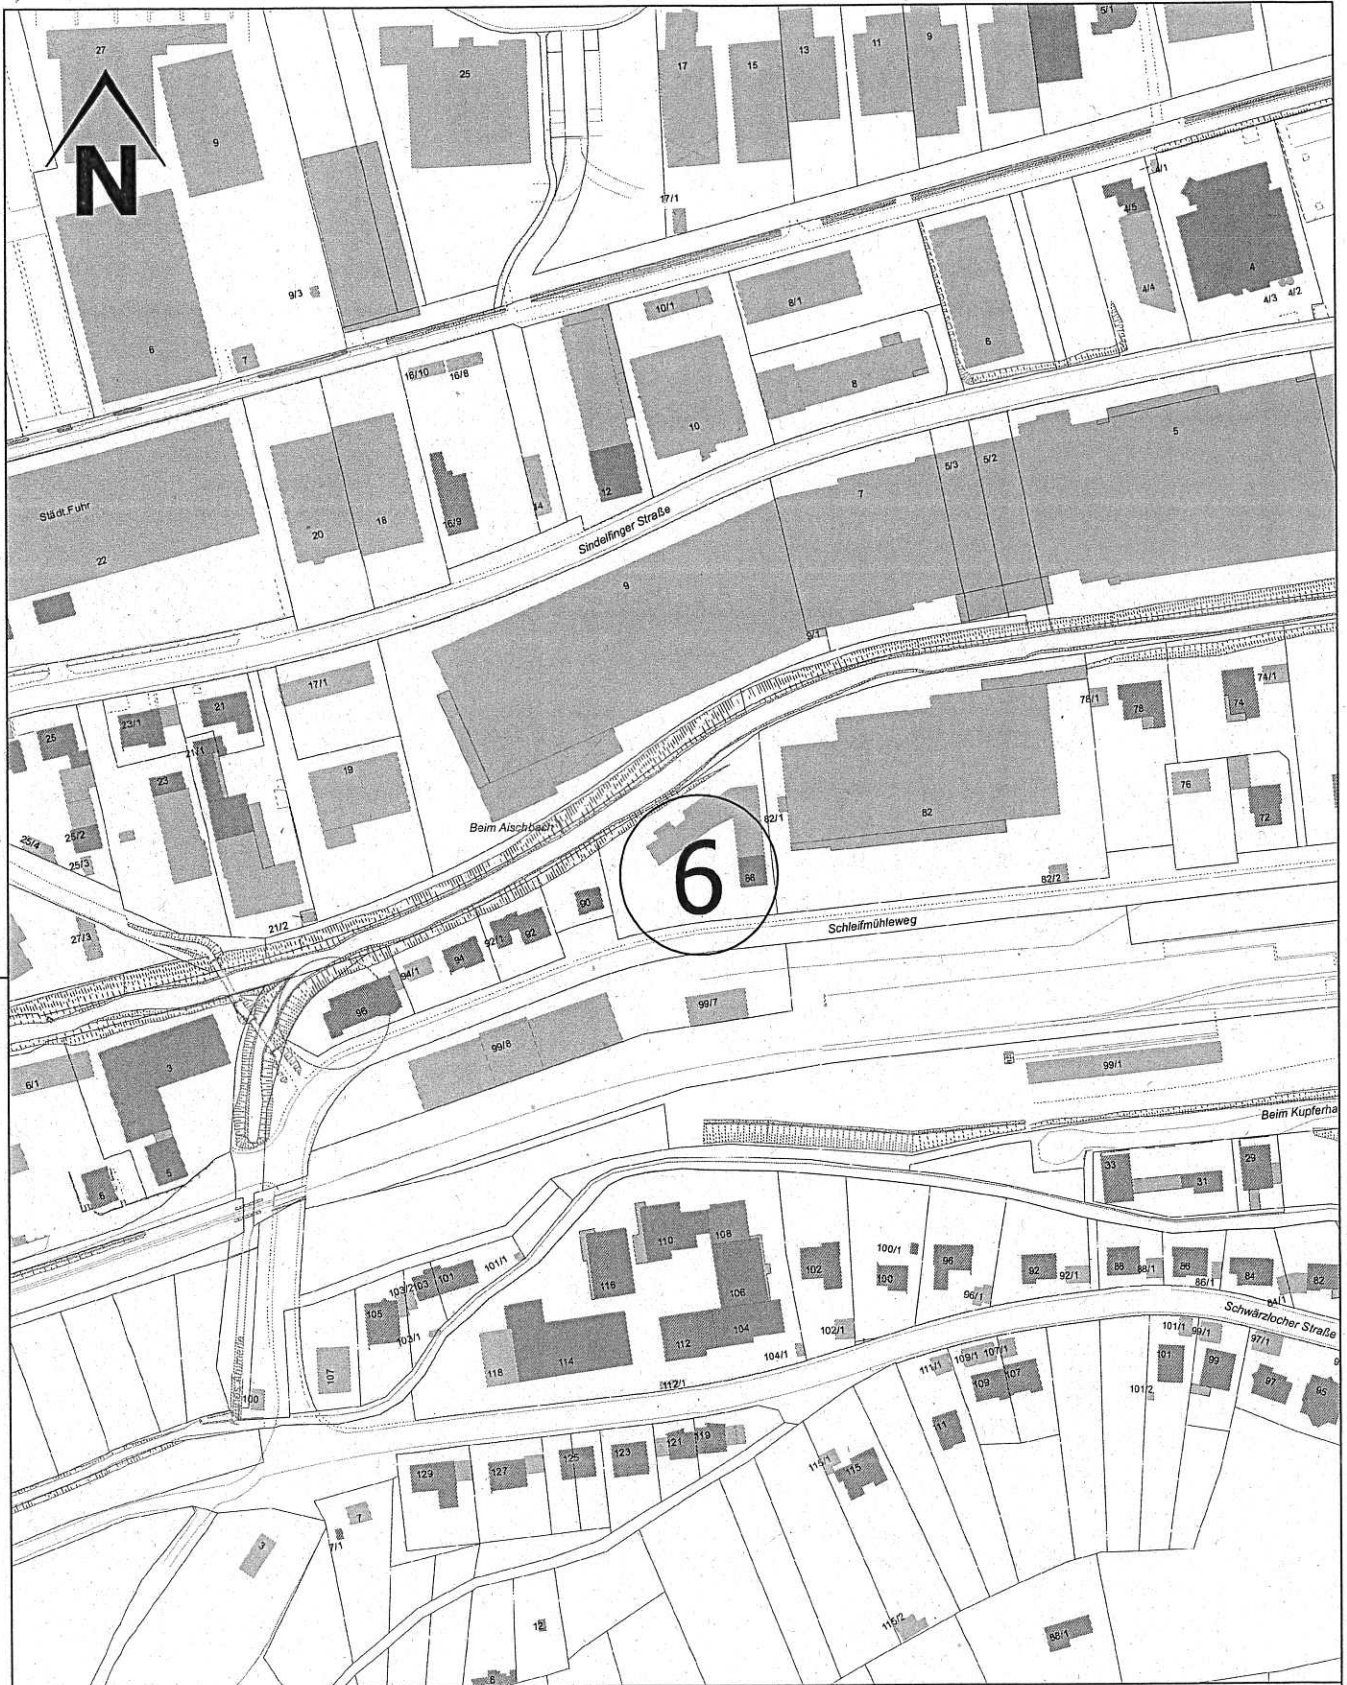

3a und 3b Horemer/nördlicher Bereich Obere Viehweide

Datum: 09.09.2014

Standorte Flüchtlingsunterbringung

4 Teile des Parkplatzes beim Herbstenhof westlich
 Luise-Wetzel-Stift

Datum: 09.09.2014

Standorte Flüchtlingsunterbringung

5 Sindelfinger Strasse 32-42

Datum: 09.09.2014

Standorte Flüchtlingsunterbringung

6 Grundstück ehemals Zentrum Zoo

Standorte Flüchtlingsunterbringung

7 Hechinger Eck

Datum: 09.09.2014

Datum: 09.09.2014

Standorte Flüchtlingsunterbringung

8 Freifläche zwischen Derendinger Strasse und Konrad-Adenauer-Strasse

Datum: 09.09.2014

Standorte Flüchtlingsunterbringung

9 Grundstück Fl.Nr. 1645 hinter dem Gebäude
Derendinger Strasse 92