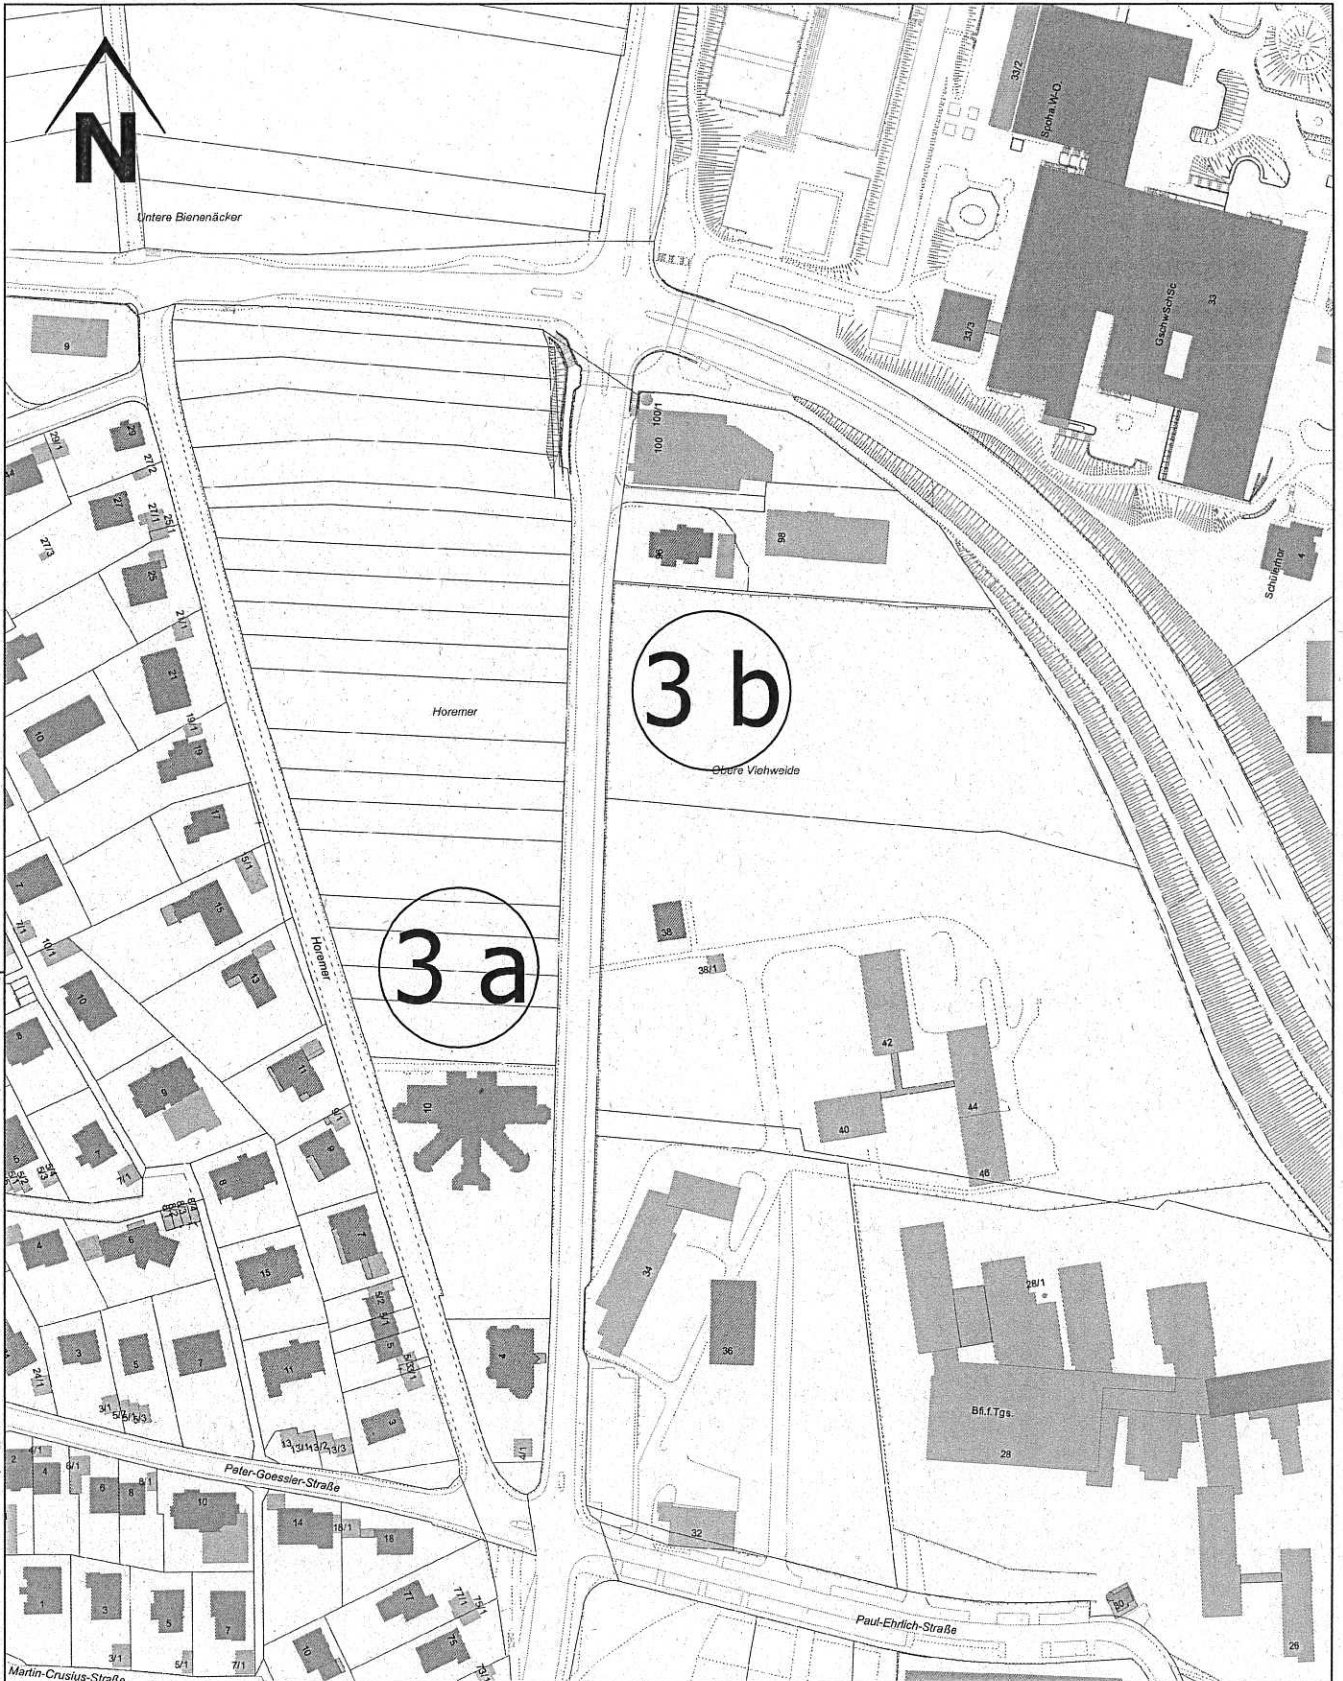

Standorte Flüchtlingsunterbringung

- 1 Waldhäuser Strasse 140/142
- 2 Teile des Parkplatzes entlang der Waldhäuser Strasse westlich der Markthalle

Datum: 09.09.2014

Datum: 09.09.2014

Standorte Flüchtlingsunterbringung

3a und 3b Horemer/nördlicher Bereich Obere Viehweide

Datum: 09.09.2014

Standorte Flüchtlingsunterbringung

4 Teile des Parkplatzes beim Herbstenhof westlich
 Luise-Wetzel-Stift

Datum: 09.09.2014

Standorte Flüchtlingsunterbringung

5 Sindelfinger Strasse 32-42

Datum: 09.09.2014

Standorte Flüchtlingsunterbringung

6 Grundstück ehemals Zentrum Zoo

Standorte Flüchtlingsunterbringung

7 Hechinger Eck

Datum: 09.09.2014

Datum: 09.09.2014

Standorte Flüchtlingsunterbringung

8 Freifläche zwischen Derendinger Strasse und Konrad-Adenauer-Strasse

Datum: 09.09.2014

Standorte Flüchtlingsunterbringung

9 Grundstück Fl.Nr. 1645 hinter dem Gebäude
Derendinger Strasse 92