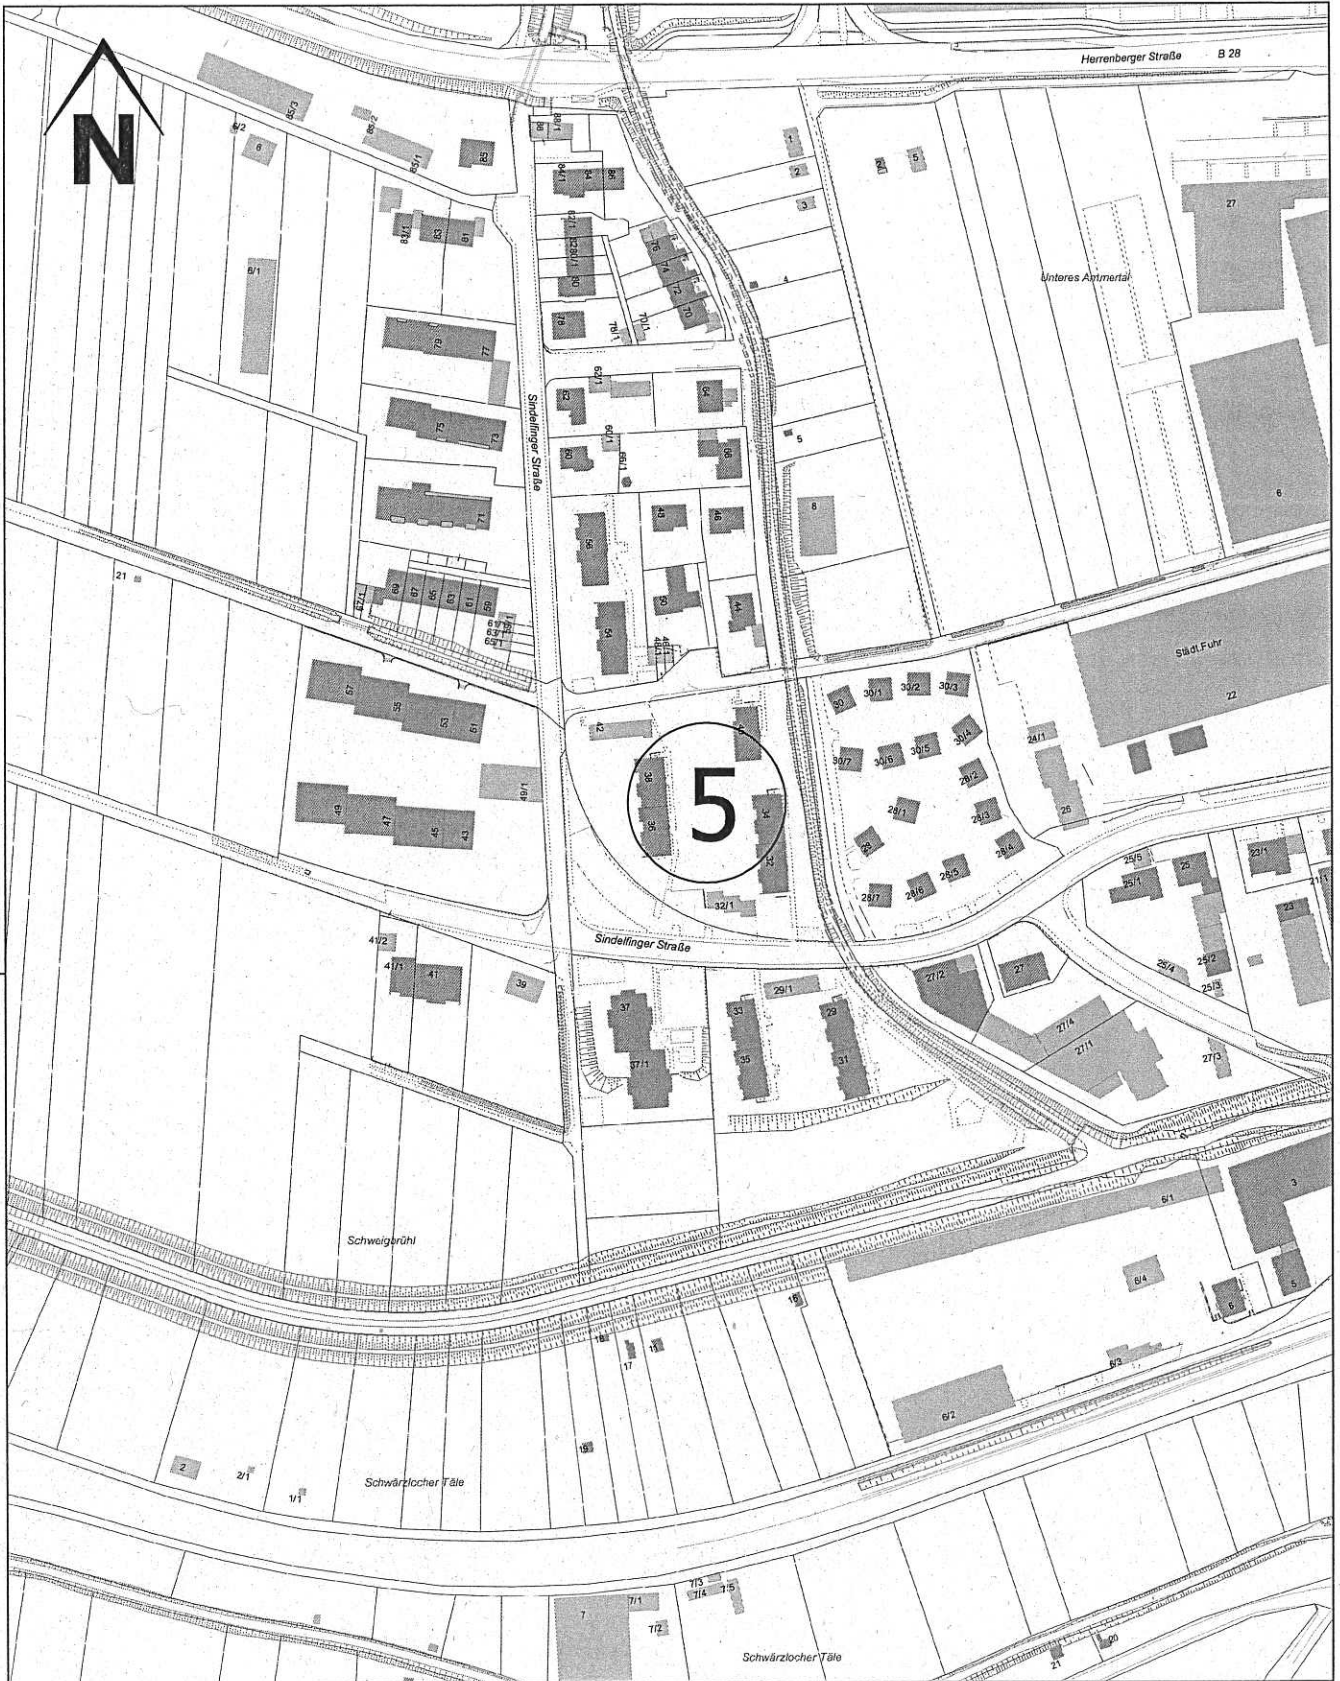

Standorte Flüchtlingsunterbringung

- 1 Waldhäuser Strasse 140/142
- 2 Teile des Parkplatzes entlang der Waldhäuser Strasse westlich der Markthalle

Datum: 09.09.2014

Datum: 09.09.2014

Standorte Flüchtlingsunterbringung

3a und 3b Horemer/nördlicher Bereich Obere Viehweide

Datum: 09.09.2014

Standorte Flüchtlingsunterbringung

4 Teile des Parkplatzes beim Herbstenhof westlich
 Luise-Wetzel-Stift

Datum: 09.09.2014

Standorte Flüchtlingsunterbringung

5 Sindelfinger Strasse 32-42

Datum: 09.09.2014

Standorte Flüchtlingsunterbringung

6 Grundstück ehemals Zentrum Zoo

Standorte Flüchtlingsunterbringung

7 Hechinger Eck

Datum: 09.09.2014

Datum: 09.09.2014

Standorte Flüchtlingsunterbringung

8 Freifläche zwischen Derendinger Strasse und Konrad-Adenauer-Strasse

Datum: 09.09.2014

Standorte Flüchtlingsunterbringung

9 Grundstück Fl.Nr. 1645 hinter dem Gebäude
Derendinger Strasse 92