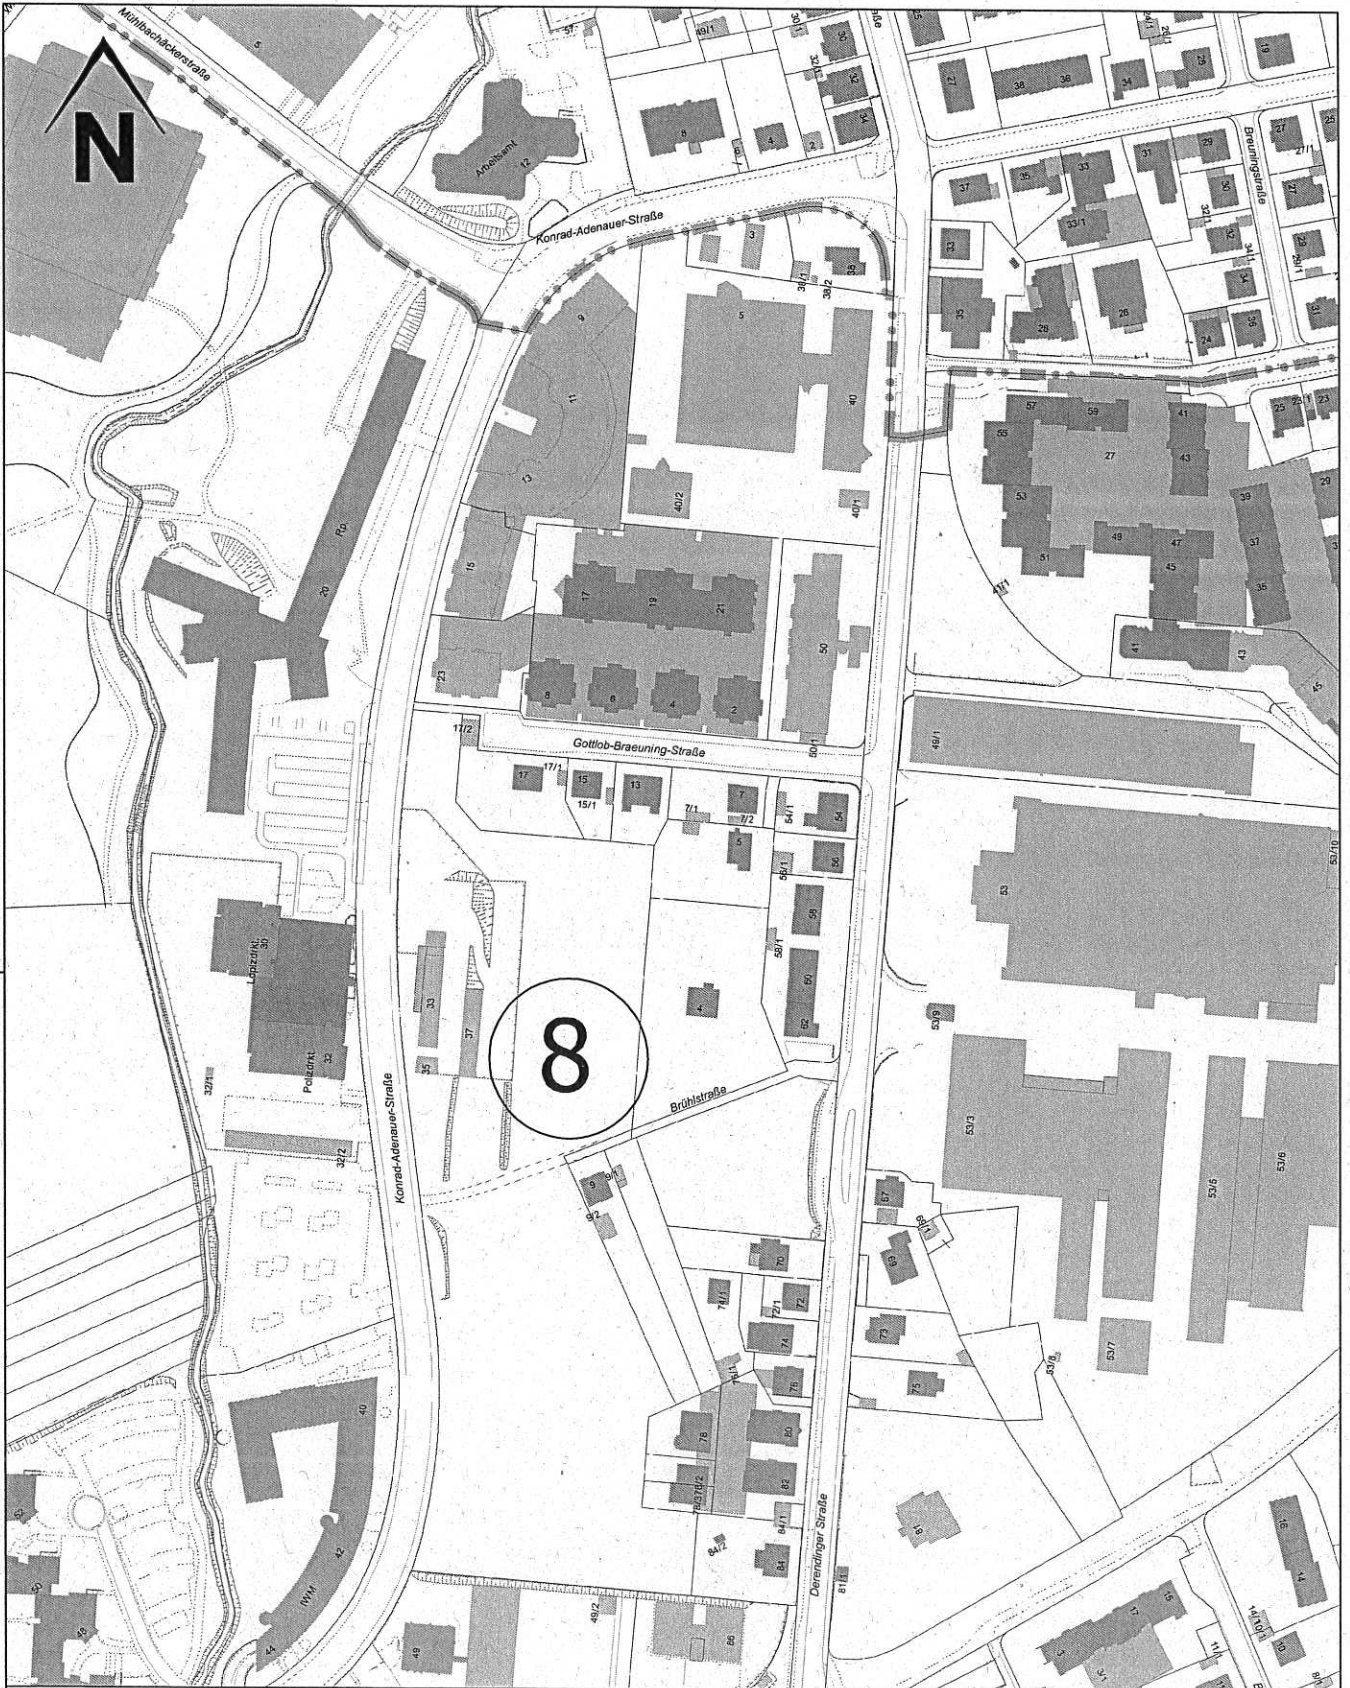

5 Sindelfinger Strasse 32-42

Datum: 09.09.2014

Standorte Flüchtlingsunterbringung

6 Grundstück ehemals Zentrum Zoo

Standorte Flüchtlingsunterbringung

7 Hechinger Eck

Datum: 09.09.2014

Datum: 09.09.2014

Standorte Flüchtlingsunterbringung

8 Freifläche zwischen Derendinger Strasse und Konrad-Adenauer-Strasse

Datum: 09.09.2014

Standorte Flüchtlingsunterbringung

9 Grundstück Fl.Nr. 1645 hinter dem Gebäude
Derendinger Strasse 92