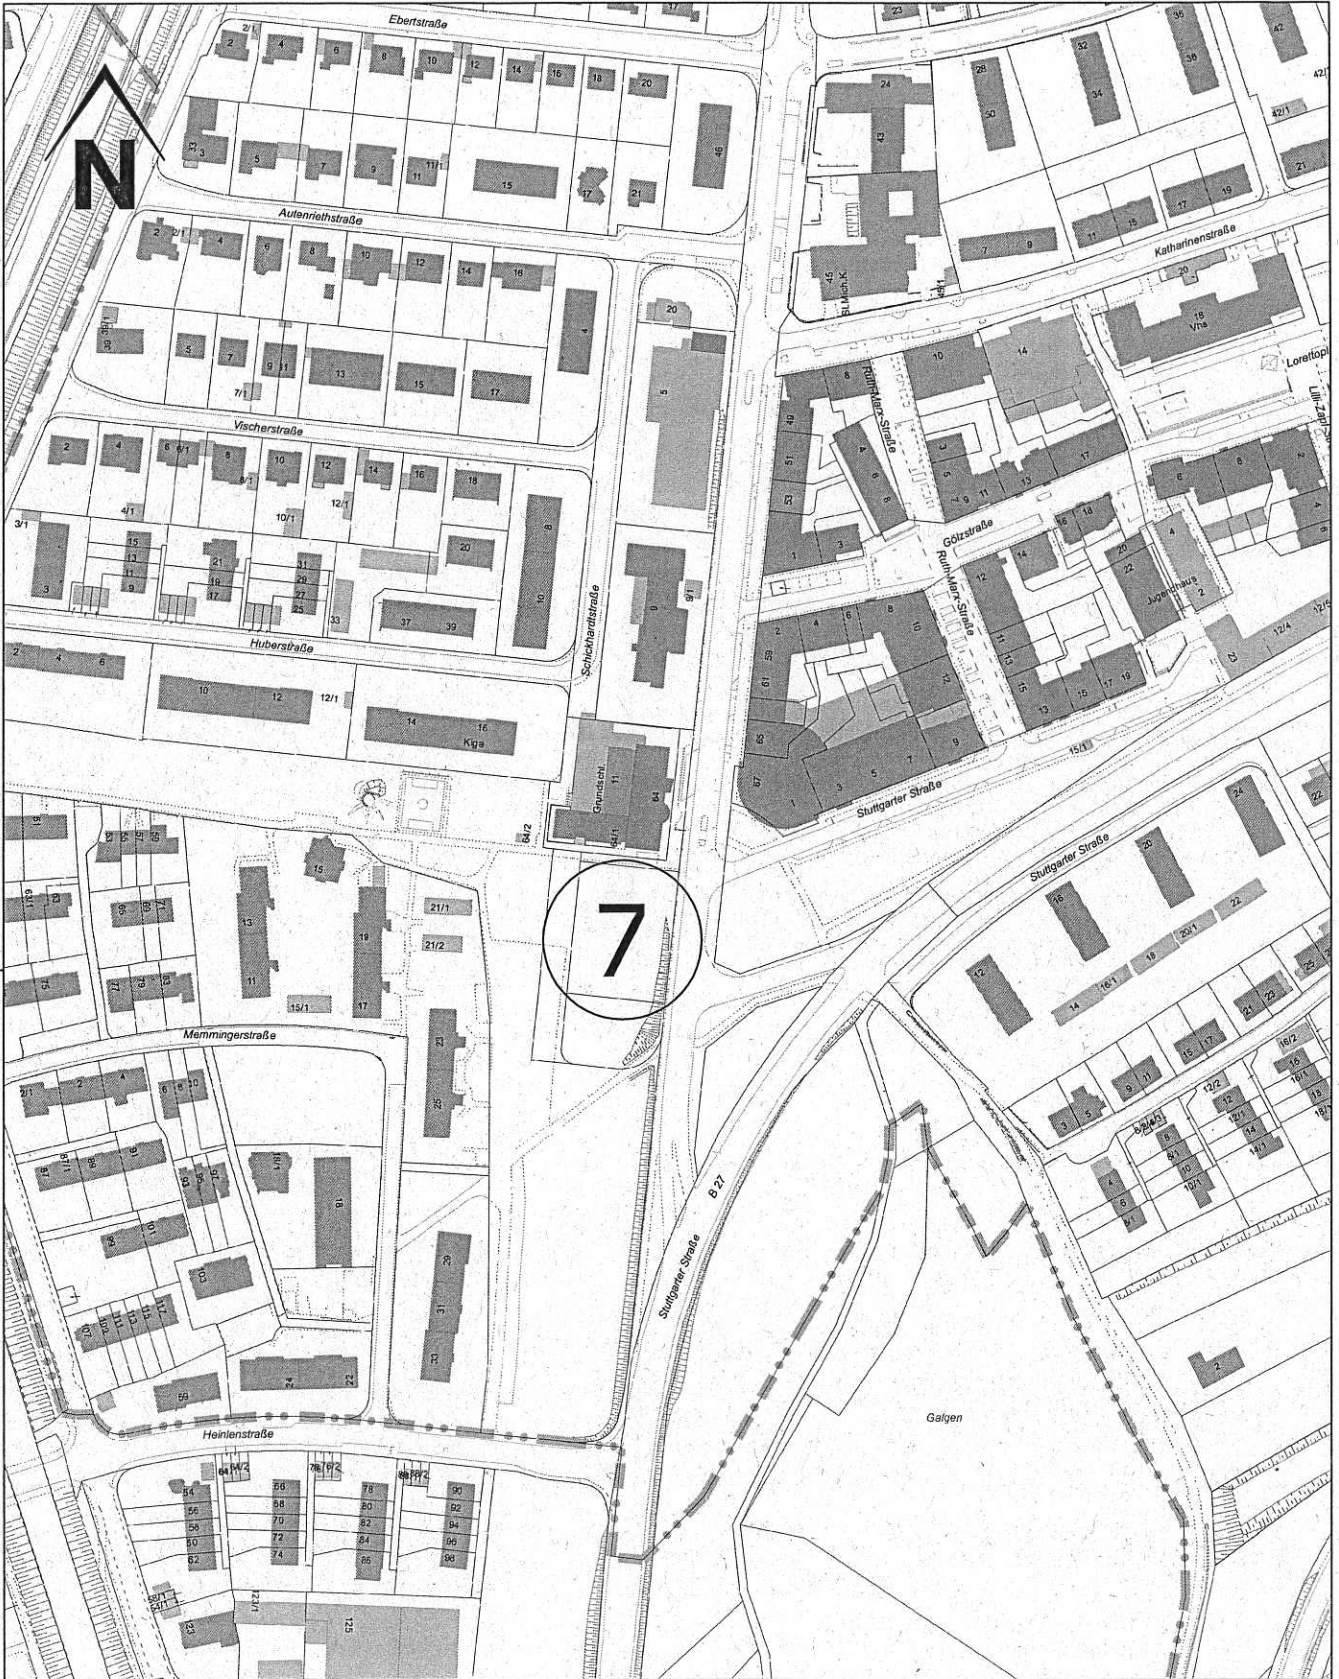

Standorte Flüchtlingsunterbringung

- 1 Waldhäuser Strasse 140/142
- 2 Teile des Parkplatzes entlang der Waldhäuser Strasse westlich der Markthalle

Datum: 09.09.2014

Datum: 09.09.2014

Standorte Flüchtlingsunterbringung

3a und 3b Horemer/nördlicher Bereich Obere Viehweide

Datum: 09.09.2014

Standorte Flüchtlingsunterbringung

4 Teile des Parkplatzes beim Herbstenhof westlich
 Luise-Wetzel-Stift

Datum: 09.09.2014

Standorte Flüchtlingsunterbringung

5 Sindelfinger Strasse 32-42

Datum: 09.09.2014

Standorte Flüchtlingsunterbringung

6 Grundstück ehemals Zentrum Zoo

Standorte Flüchtlingsunterbringung

7 Hechinger Eck

Datum: 09.09.2014

Datum: 09.09.2014

Standorte Flüchtlingsunterbringung

8 Freifläche zwischen Derendinger Strasse und Konrad-Adenauer-Strasse

Datum: 09.09.2014

Standorte Flüchtlingsunterbringung

9 Grundstück Fl.Nr. 1645 hinter dem Gebäude
Derendinger Strasse 92