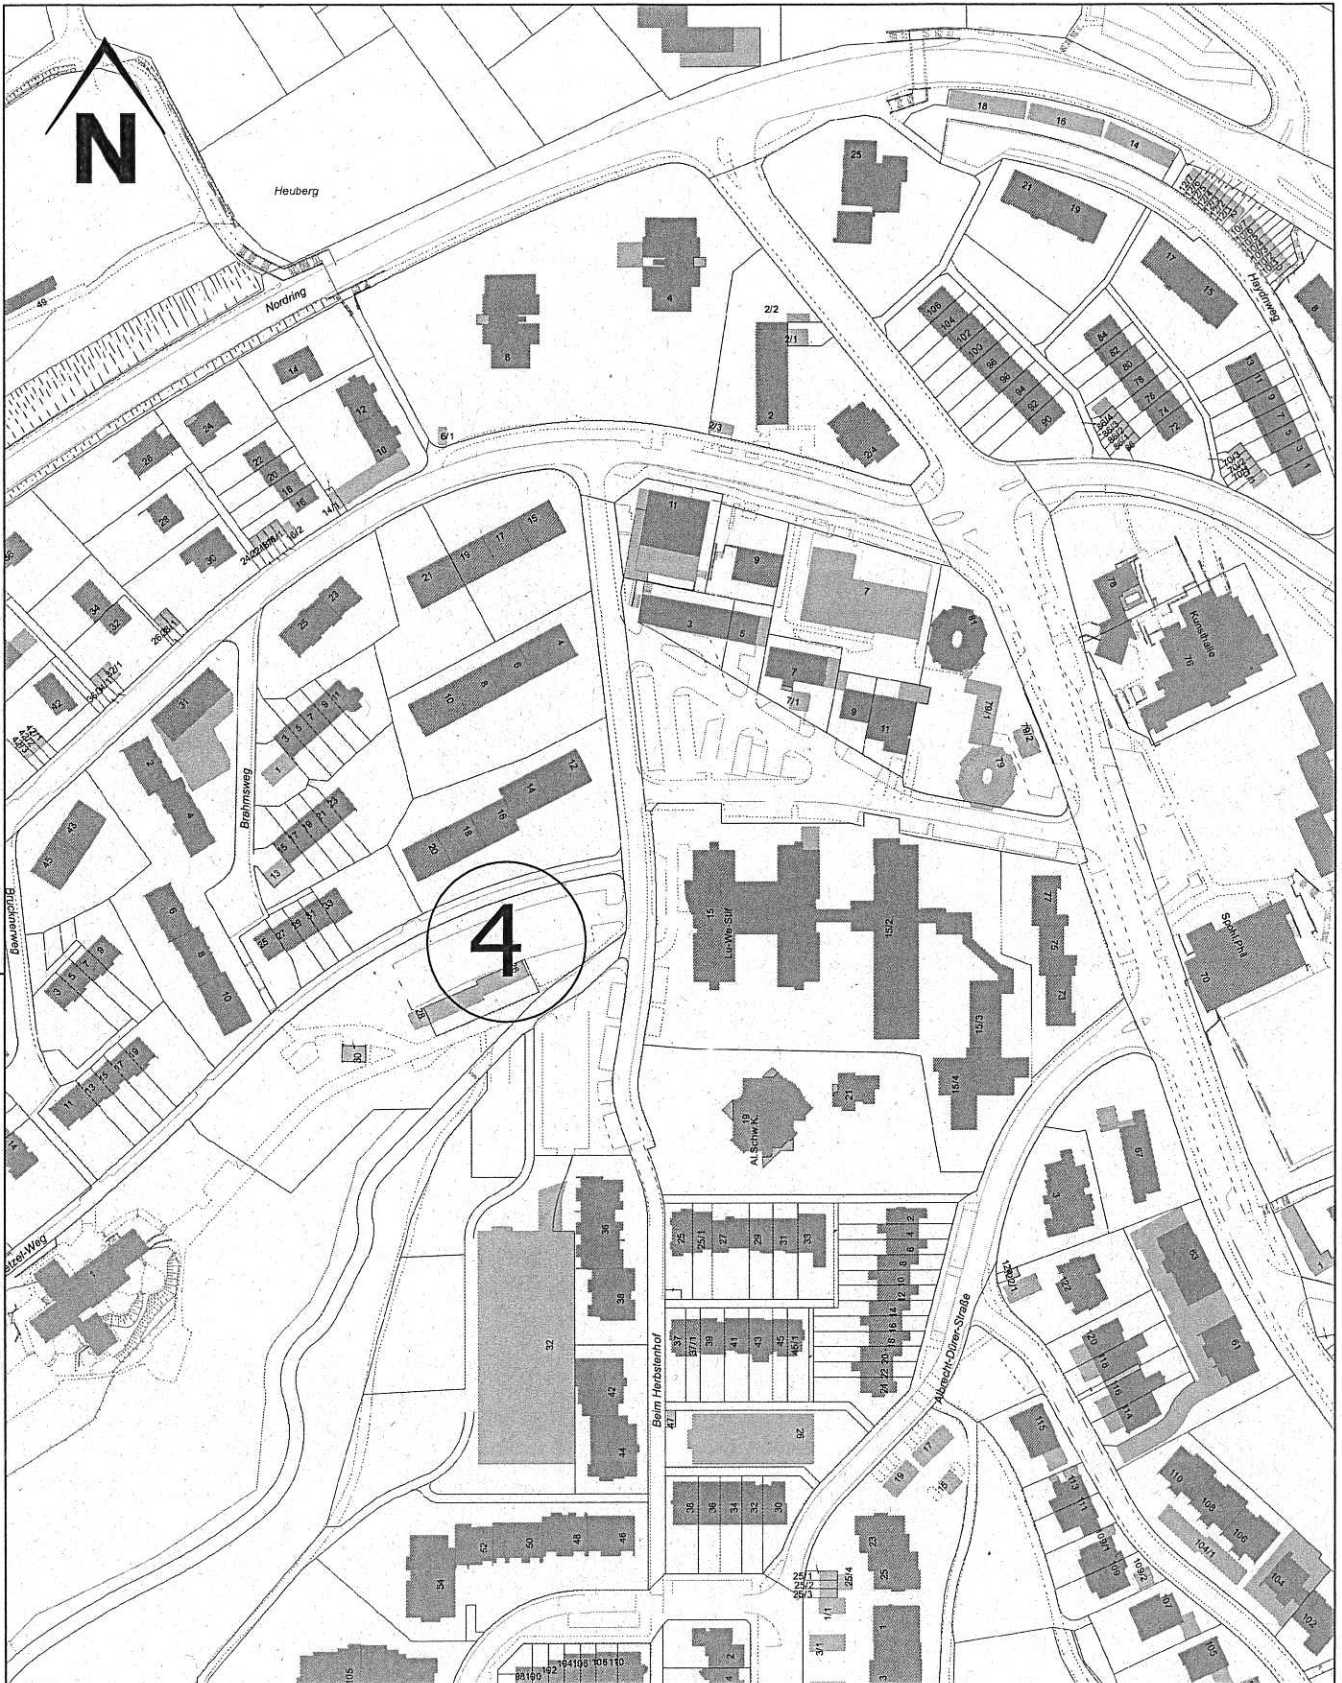

Standorte Flüchtlingsunterbringung

- 1 Waldhäuser Strasse 140/142
- 2 Teile des Parkplatzes entlang der Waldhäuser Strasse westlich der Markthalle

Datum: 09.09.2014

Datum: 09.09.2014

Standorte Flüchtlingsunterbringung

3a und 3b Horemer/nördlicher Bereich Obere Viehweide

Datum: 09.09.2014

Standorte Flüchtlingsunterbringung

4 Teile des Parkplatzes beim Herbstenhof westlich
 Luise-Wetzel-Stift

Datum: 09.09.2014

Standorte Flüchtlingsunterbringung

5 Sindelfinger Strasse 32-42

Datum: 09.09.2014

Standorte Flüchtlingsunterbringung

6 Grundstück ehemals Zentrum Zoo

Standorte Flüchtlingsunterbringung

7 Hechinger Eck

Datum: 09.09.2014

Datum: 09.09.2014

Standorte Flüchtlingsunterbringung

8 Freifläche zwischen Derendinger Strasse und Konrad-Adenauer-Strasse

Datum: 09.09.2014

Standorte Flüchtlingsunterbringung

9 Grundstück Fl.Nr. 1645 hinter dem Gebäude
Derendinger Strasse 92