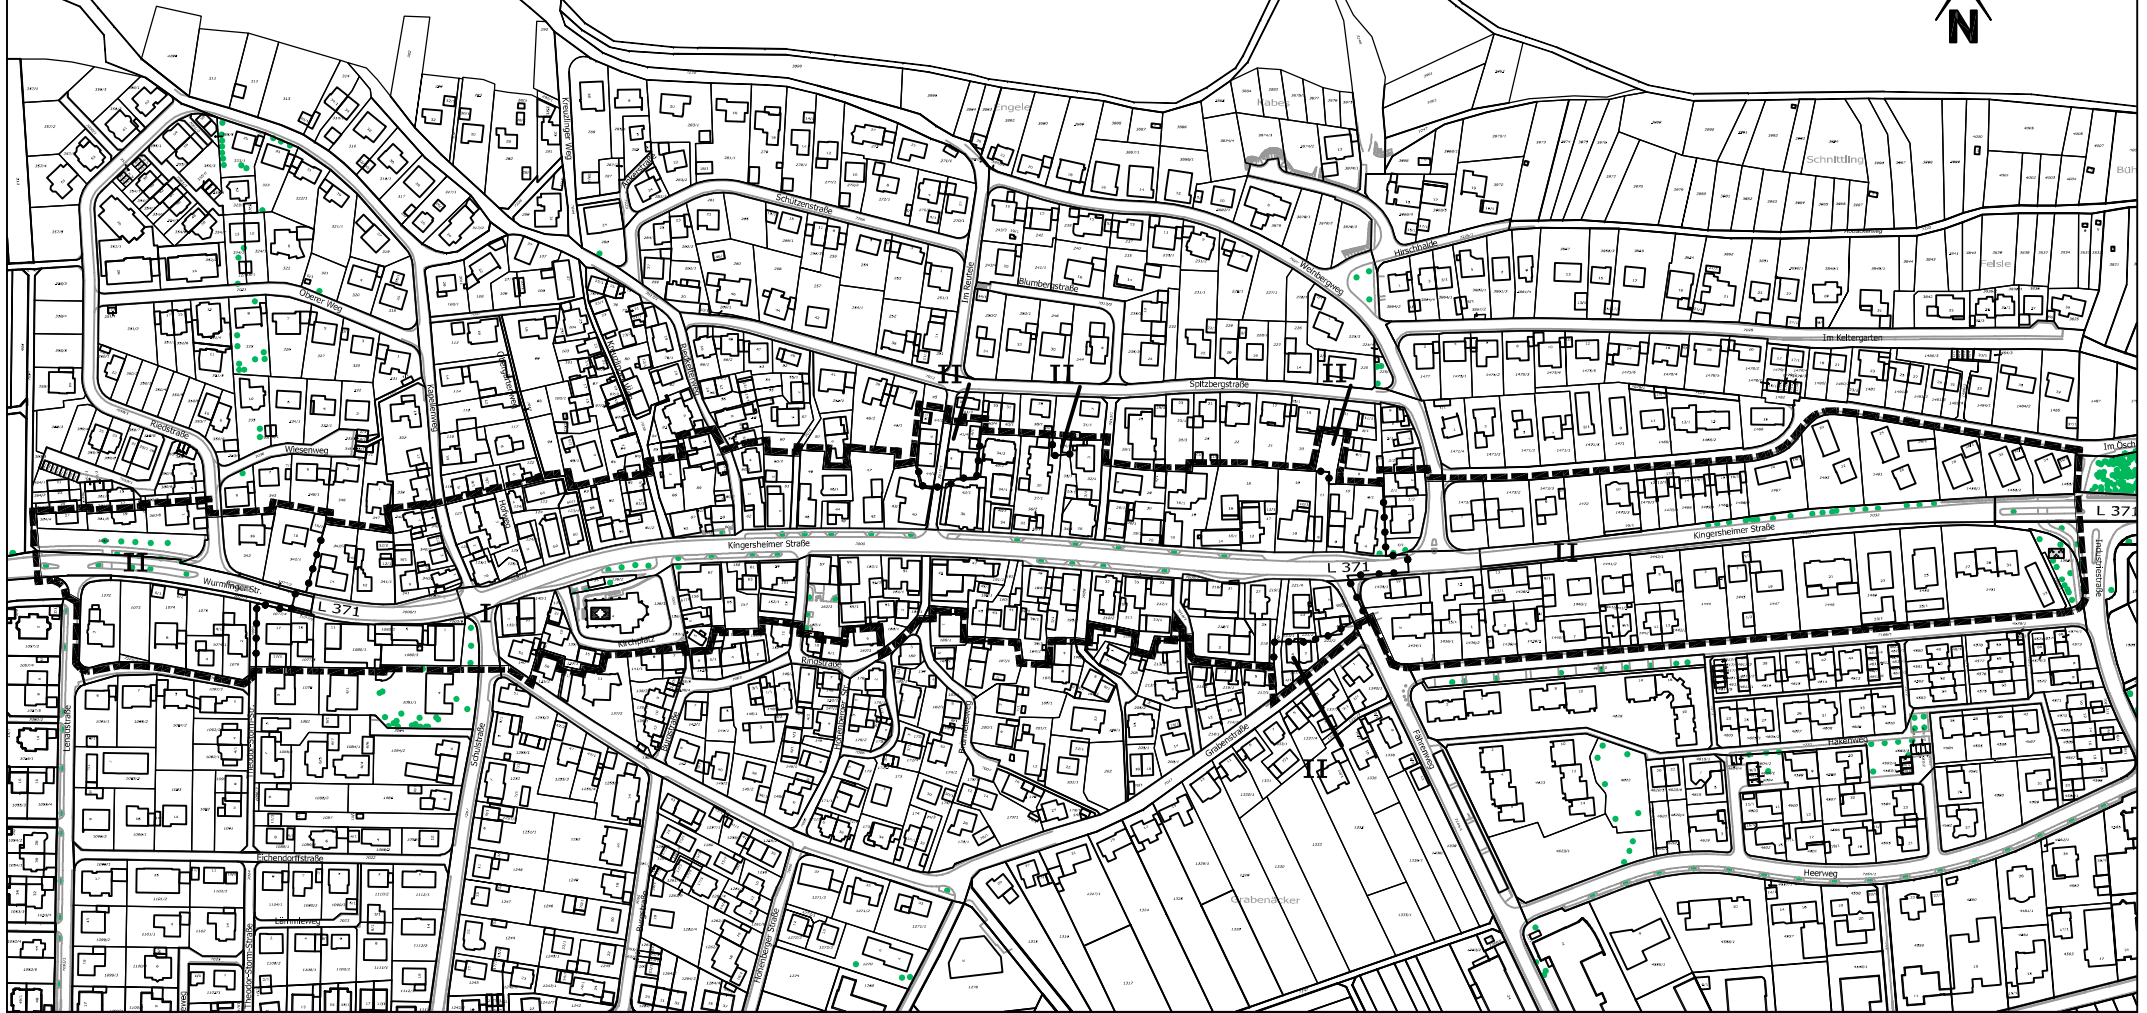

# Entwurf "Örtliche Bauvorschriften Ortsdurchfahrt Hirschau"

## Legende

Gebiet I

Gebiet II

— — Abgrenzung des räumlichen Geltungsbereiches

— — Abgrenzung unterschiedlicher Festsetzungen

Entwurf

"Örtliche Bauvorschriften Ortsdurchfahrt Hirschau"

Maßstab: ohne