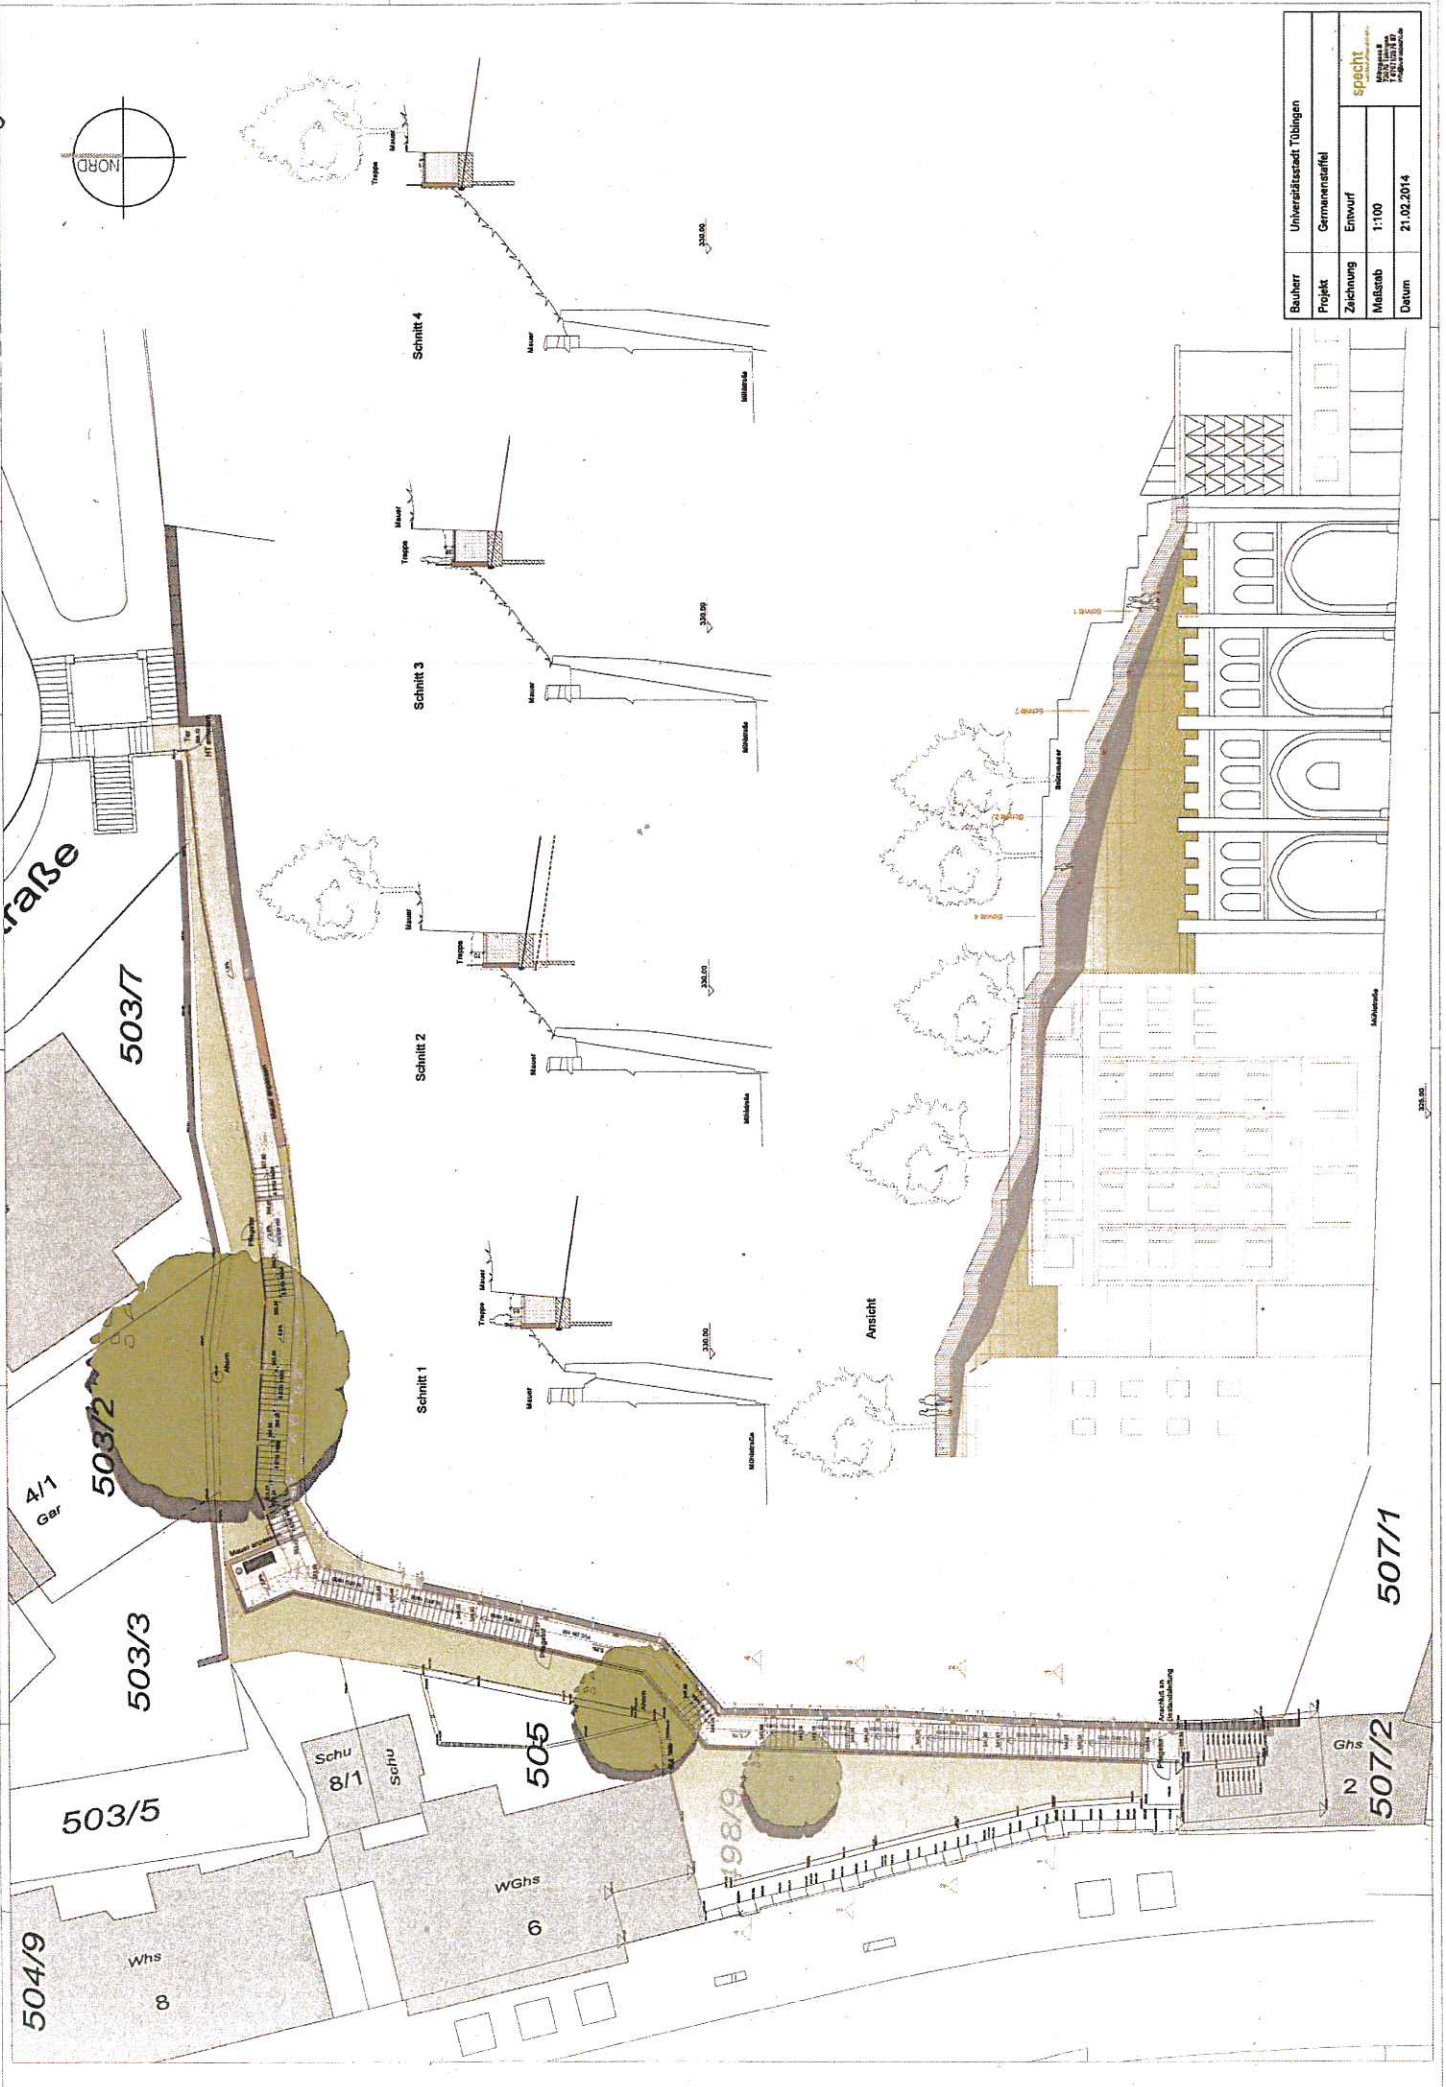

Anlage 3

Bauherr	Universitätssiedlung Tübingen
Projekt	Gemeinschaftsraum
Zeichnung	Entwurf
Maßstab	1:100
Datum	21.02.2014