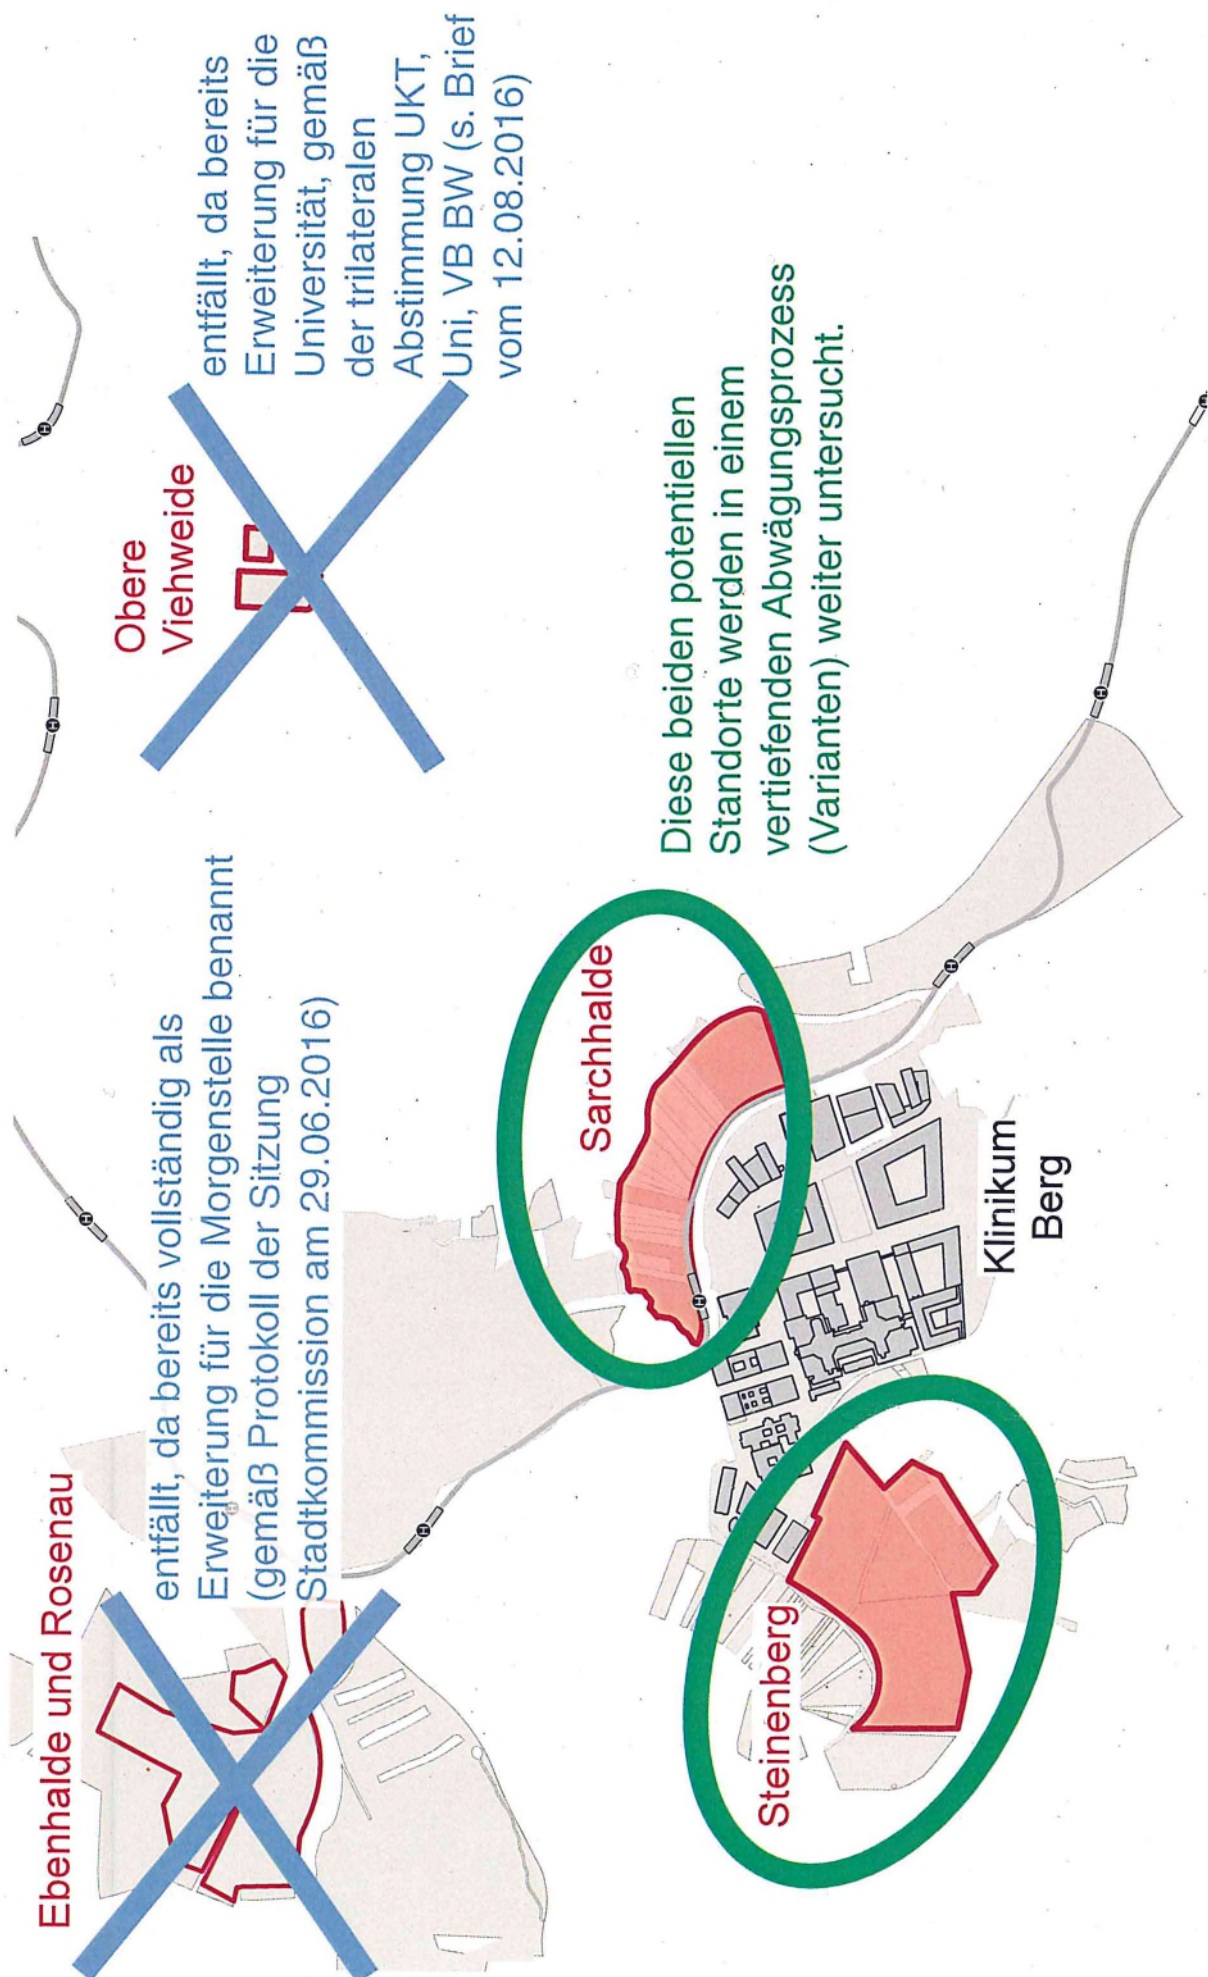

Potentielle Standorte

Ebenhalde und Rosenau

entfällt, da bereits vollständig als Erweiterung für die Morgenstelle benannt (gemäß Protokoll der Sitzung Stadtkommission am 29.06.2016)

Obere Viehweide

entfällt, da bereits Erweiterung für die Universität, gemäß der trilateralen Abstimmung UKT, Uni, VB BW (s. Brief vom 12.08.2016)

Steinberg

Sarchhalde

Diese beiden potentiellen Standorte werden in einem vertiefenden Abwägungsprozess (Varianten) weiter untersucht.

Klinikum
Berg