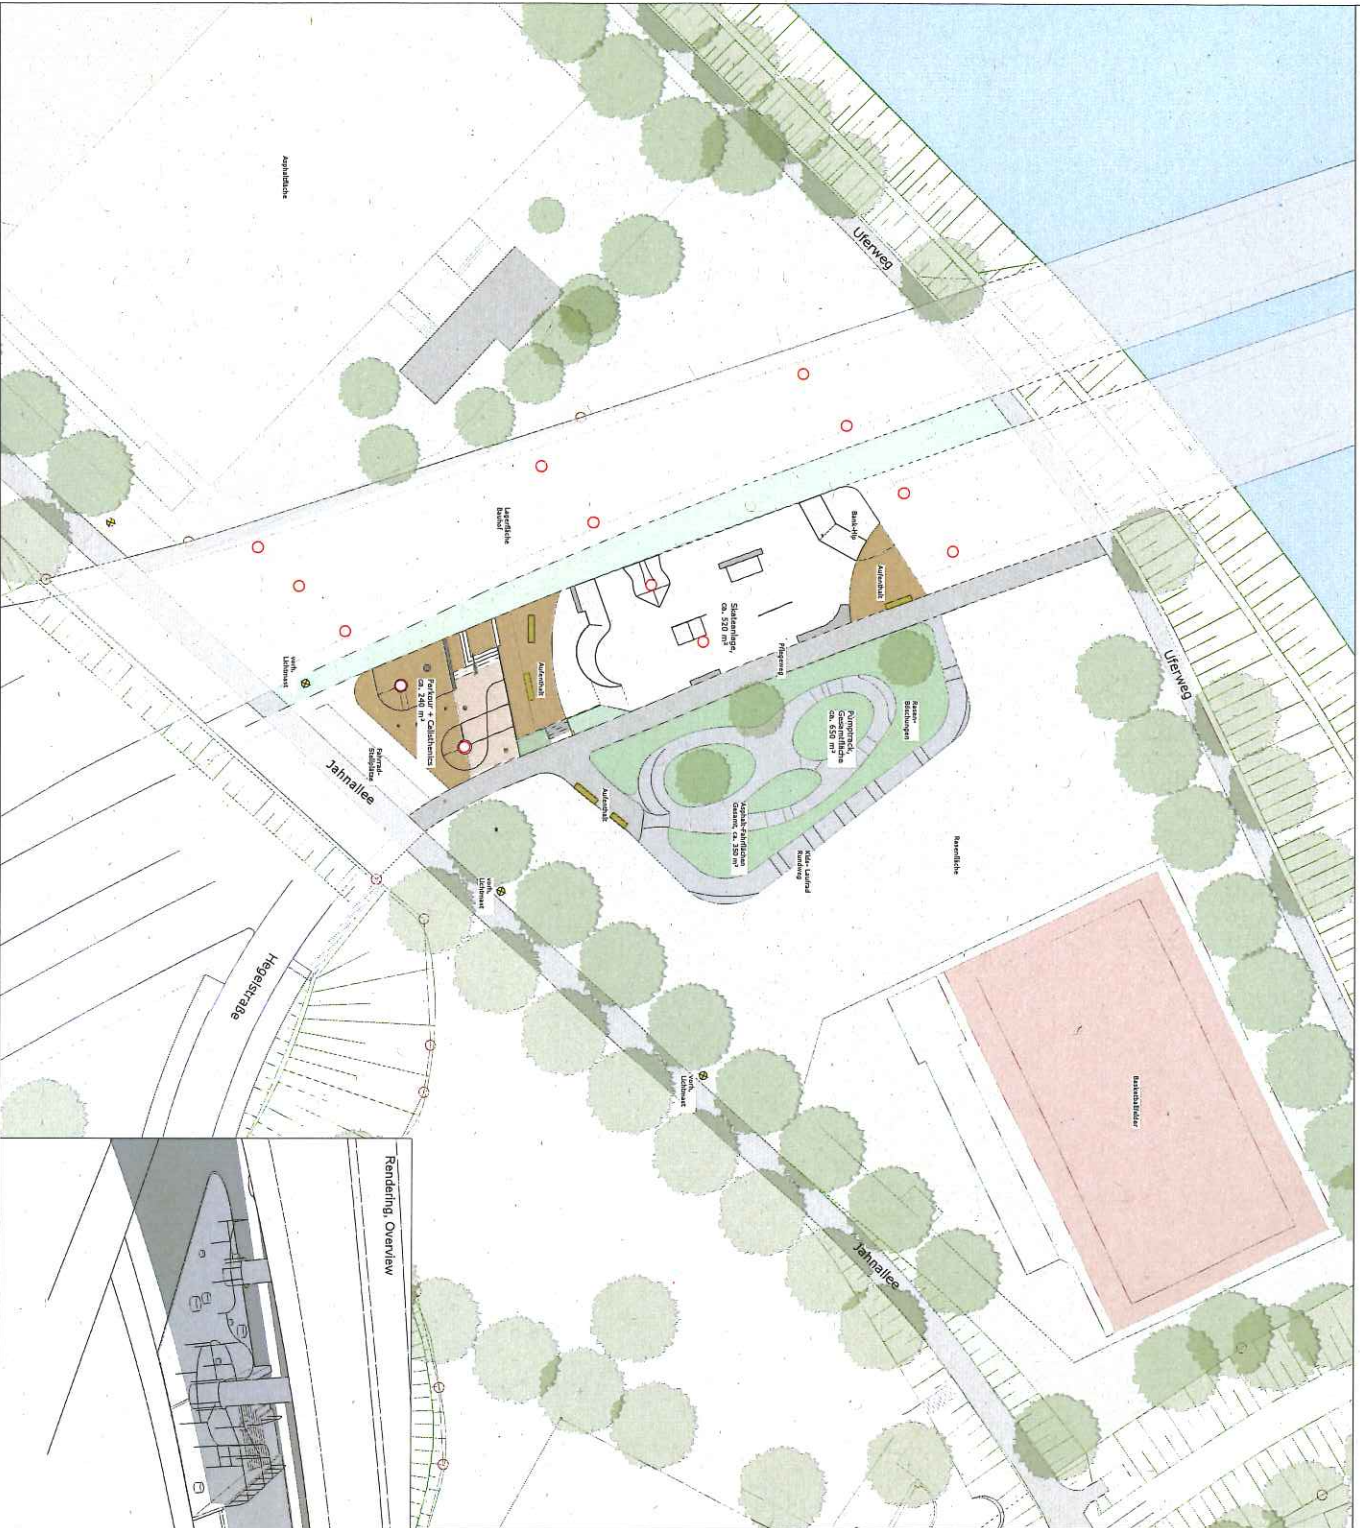

Konzeptplanung '3 in One' Bewegungspark Tübingen

Rendinging Overview

Rendinging Partour

LEGENDA

Handgezeichnete Flächen sind nicht verbindlich. Die Flächen sind nur zur Orientierung zu verwenden. Die Flächen sind nicht verbindlich. Die Flächen sind nur zur Orientierung zu verwenden.

Projektname: 3 in One Anlage
 Projektort: Tübingen
 Projektziele: 3 in One Anlage
 Projektziele: 3 in One Anlage

Architekt: DSGN
 Projektleiter: Ina
 Zeichner: Ina
 Datum: 23.06.2017
 Maßstab: 1:1000

Projektziele: 3 in One Anlage
 Projektort: Tübingen
 Projektziele: 3 in One Anlage
 Projektziele: 3 in One Anlage

Architekt: DSGN
 Projektleiter: Ina
 Zeichner: Ina
 Datum: 23.06.2017
 Maßstab: 1:1000