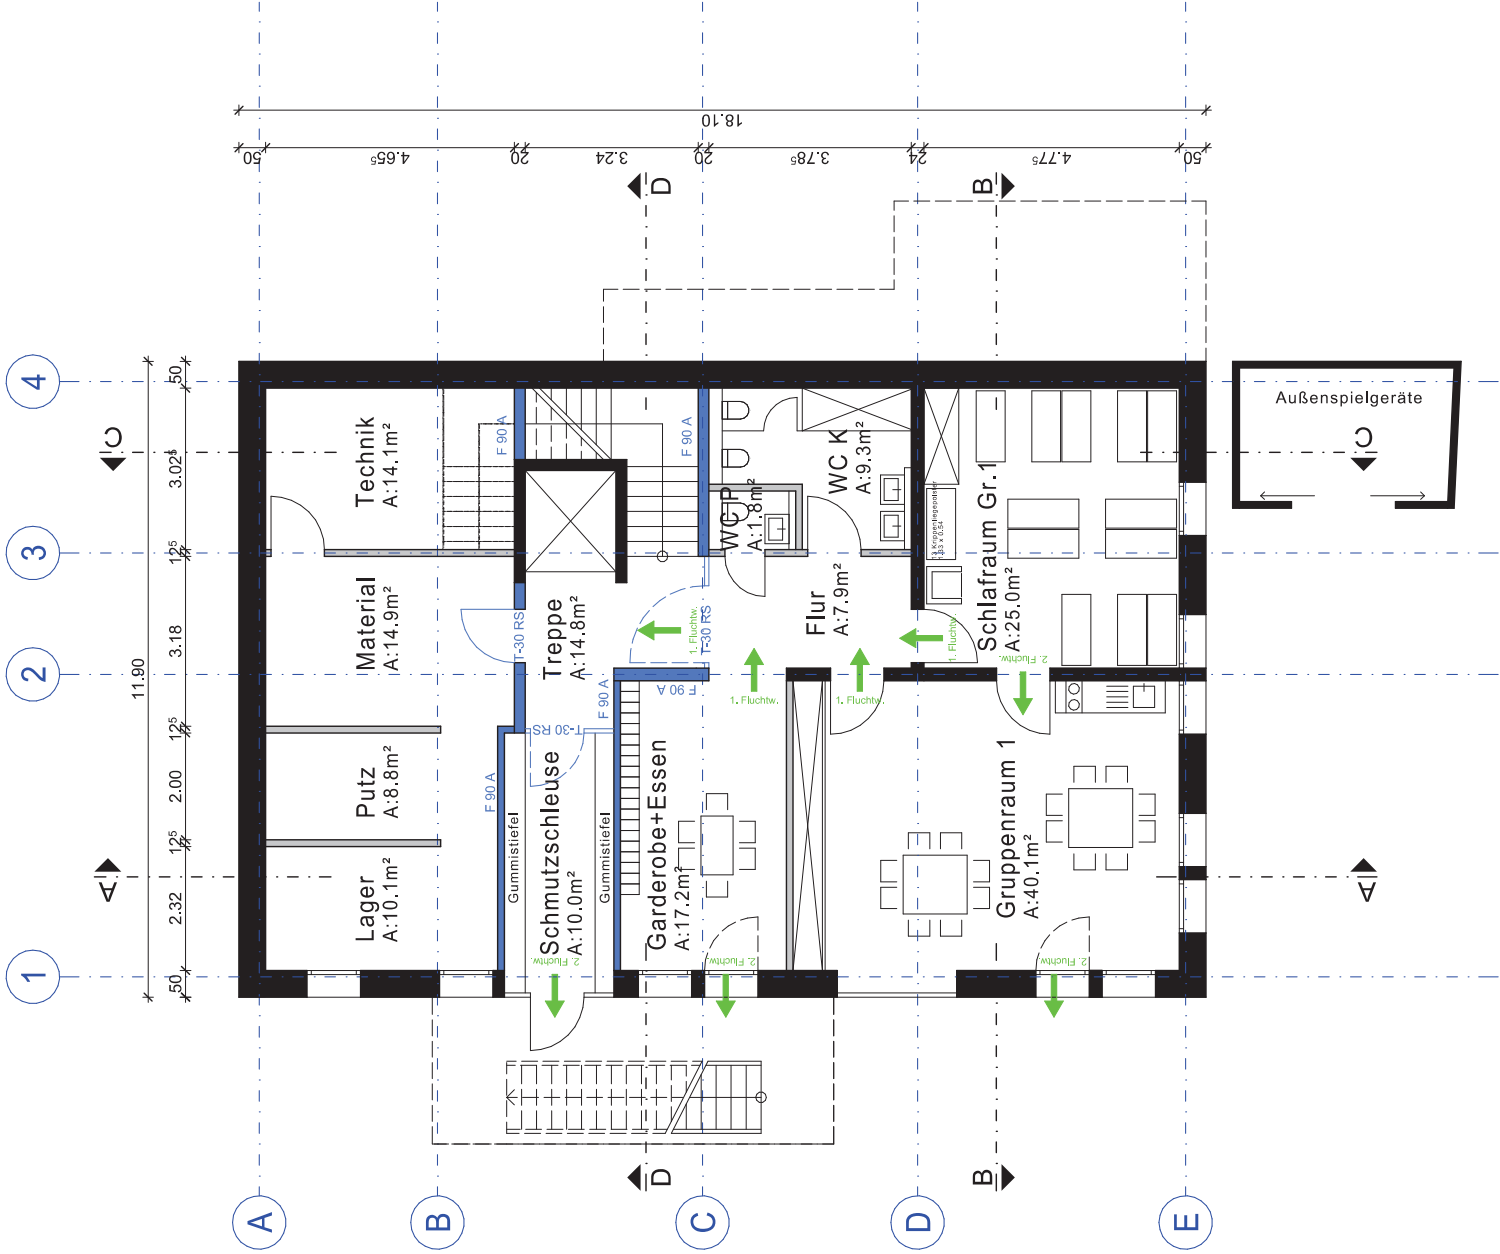

VORABZUG

Grundriss DG

M. 1:100

BAISCH + FRITZ
Freie Architekten BDA

72072 Tübingen
Gölzstraße 22
Fon (0 70 71) 40 78 54-0
Fax (0 70 71) 40 78 54-55

Tübingen, den 21.08.2018

Entwurf

Neubau einer KITA