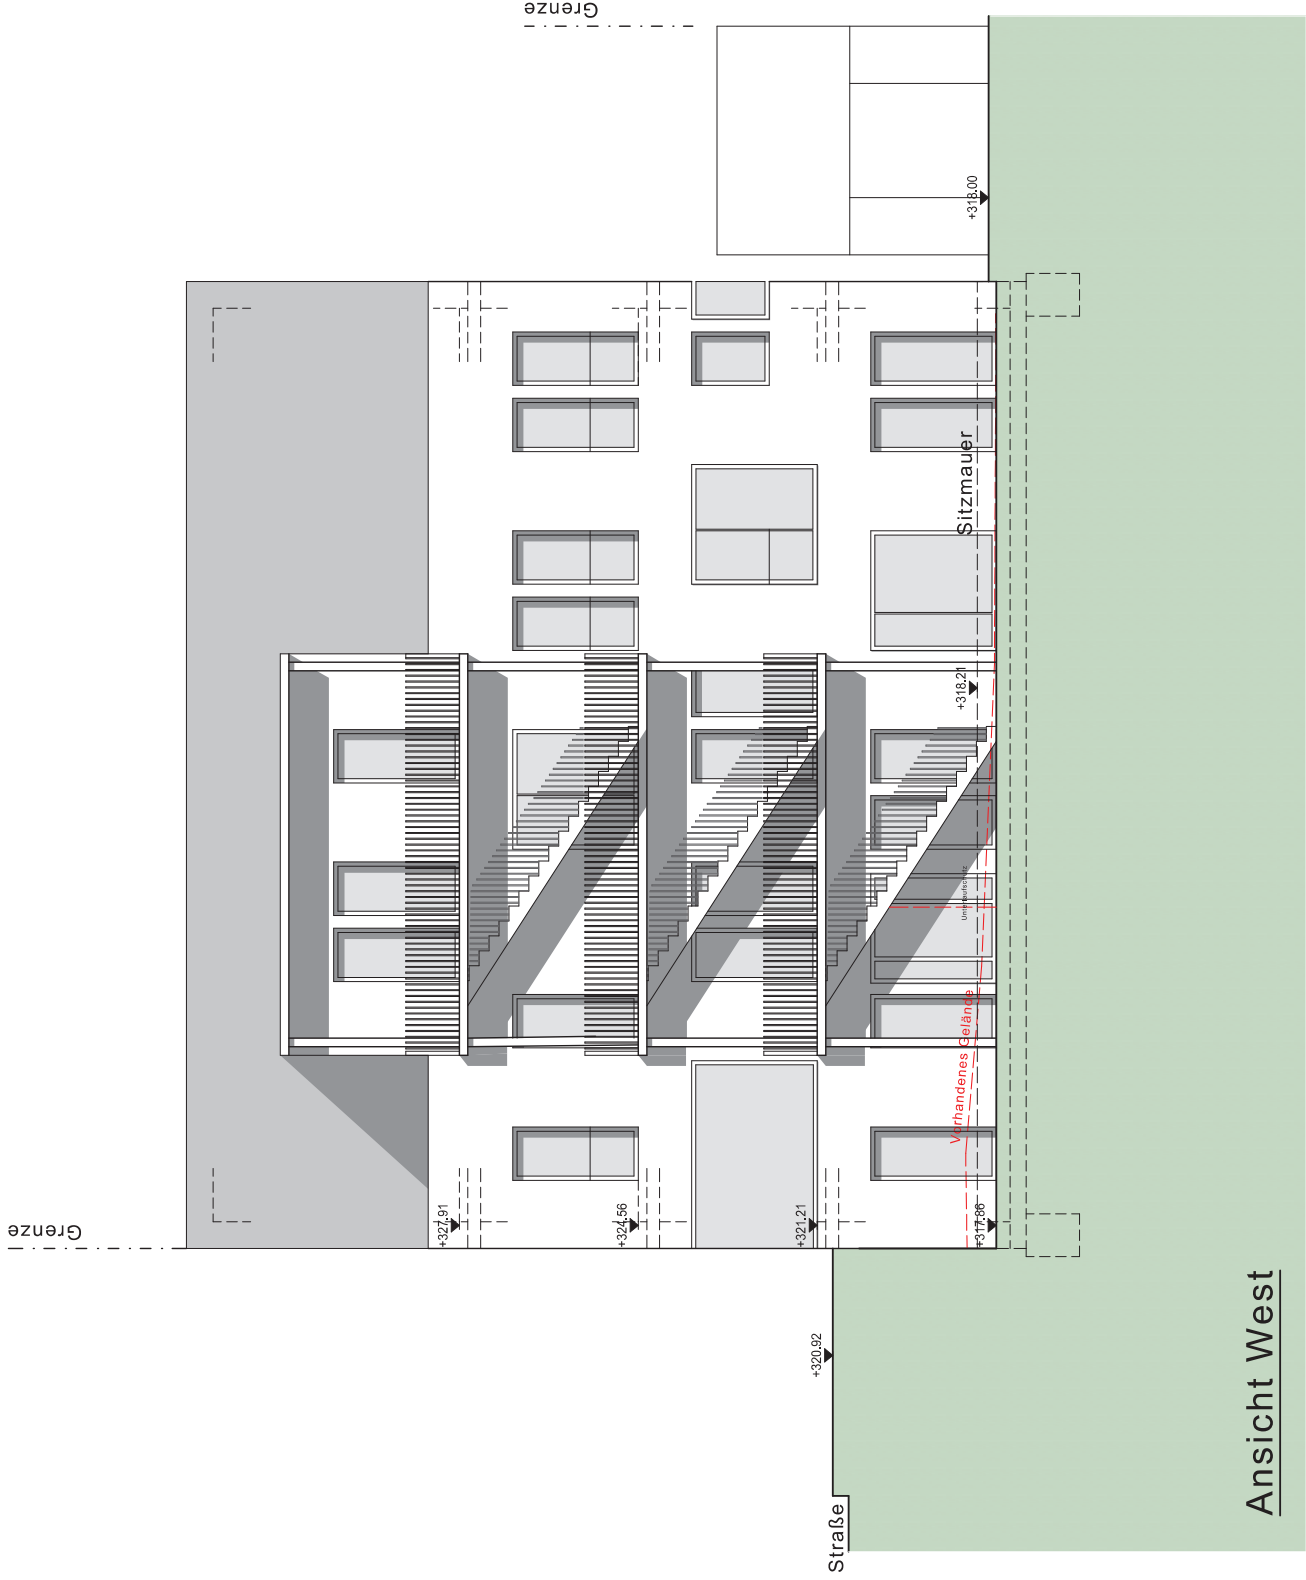

Ansicht Ost

Entwurf

Neubau einer KITA
Gartenstraße 50
72072 Tübingen

VORABZUG

Ansicht Nord

M.1:100

BAISCH + FRITZ
Freie Architekten BDA

72072 Tübingen
Gölzstraße 22
Fon (0 70 71) 40 78 54-0
Fax (0 70 71) 40 78 54-55

Ansicht Nord

Tübingen, den 21.08.2018

Entwurf

Neubau einer KITA
 Gartenstraße 50
 72072 Tübingen

VORABZUG

Ansicht West

M. 1:100

BAISCH + FRITZ
 Freie Architekten BDA