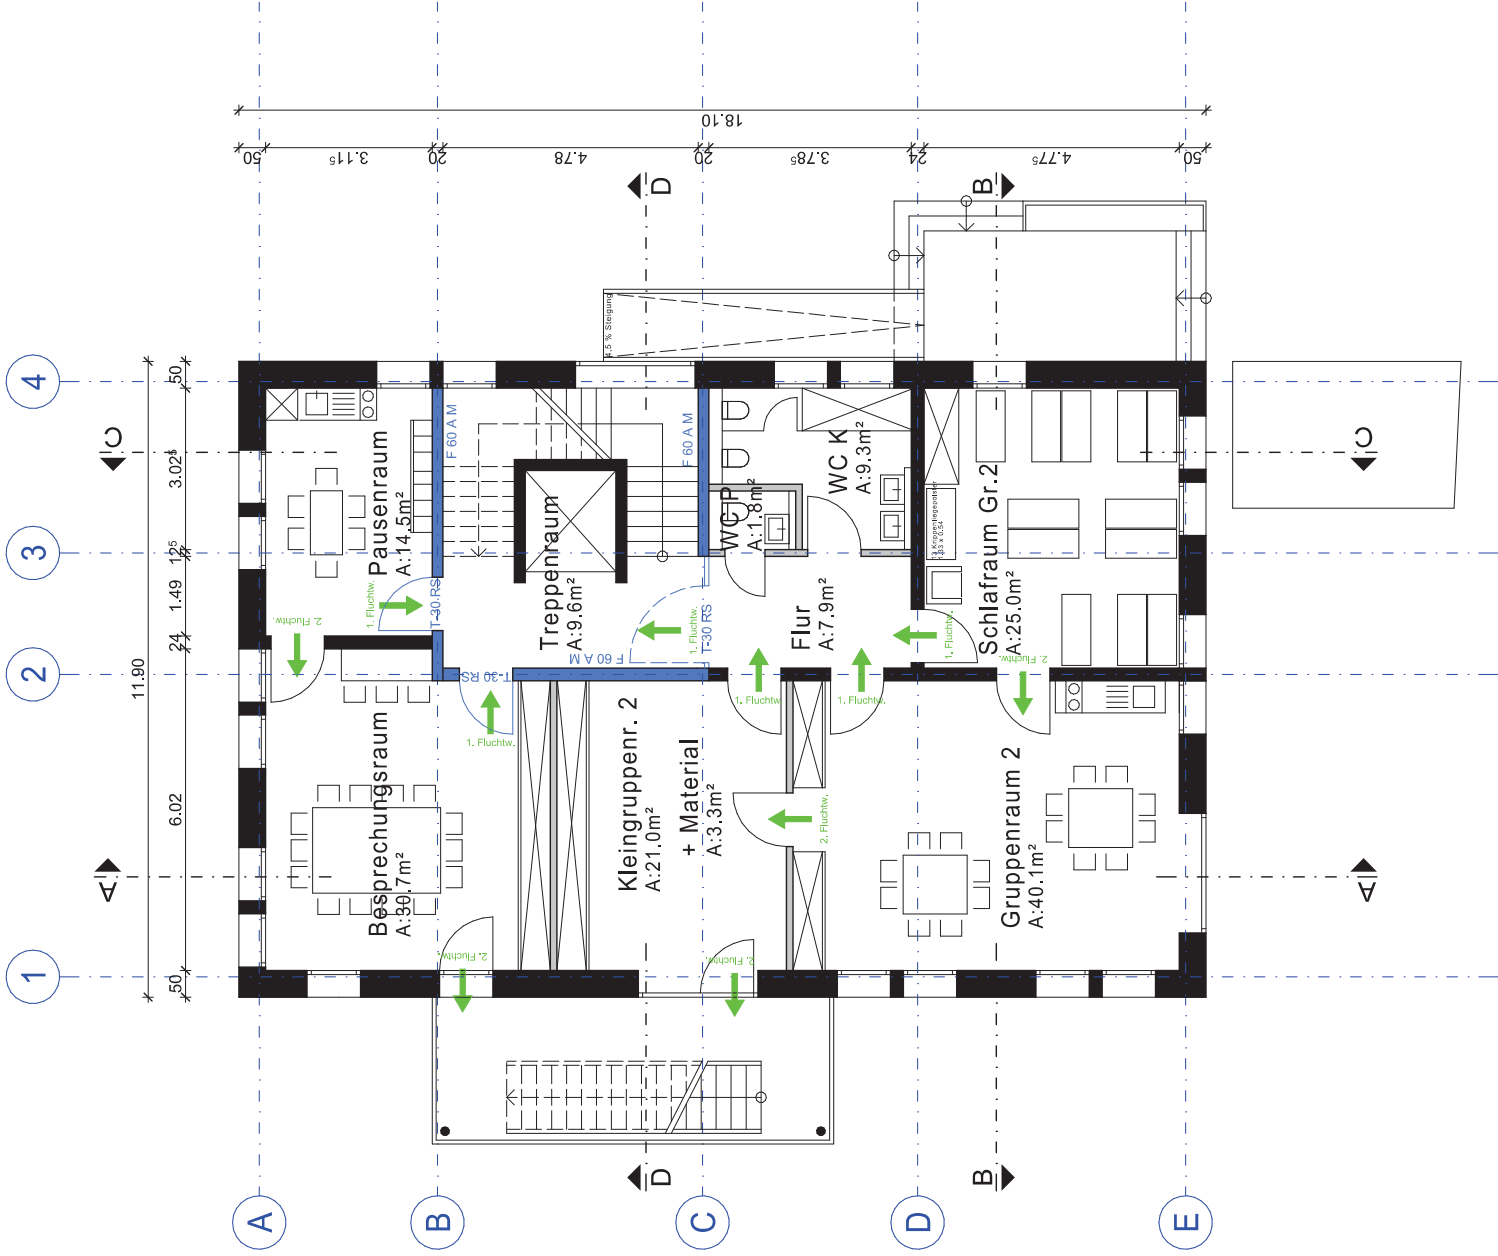

Entwurf

Neubau einer KITA

Gartenstraße 50

72072 Tübingen

VORABZUG

Grundriss 1.OG

M. 1:100

BAISCH + FRITZ
Freie Architekten BDA

72072 Tübingen
Gölzstraße 22
Fon (0 70 71) 40 78 54-0
Fax (0 70 71) 40 78 54-55

Tübingen, den 21.08.2018