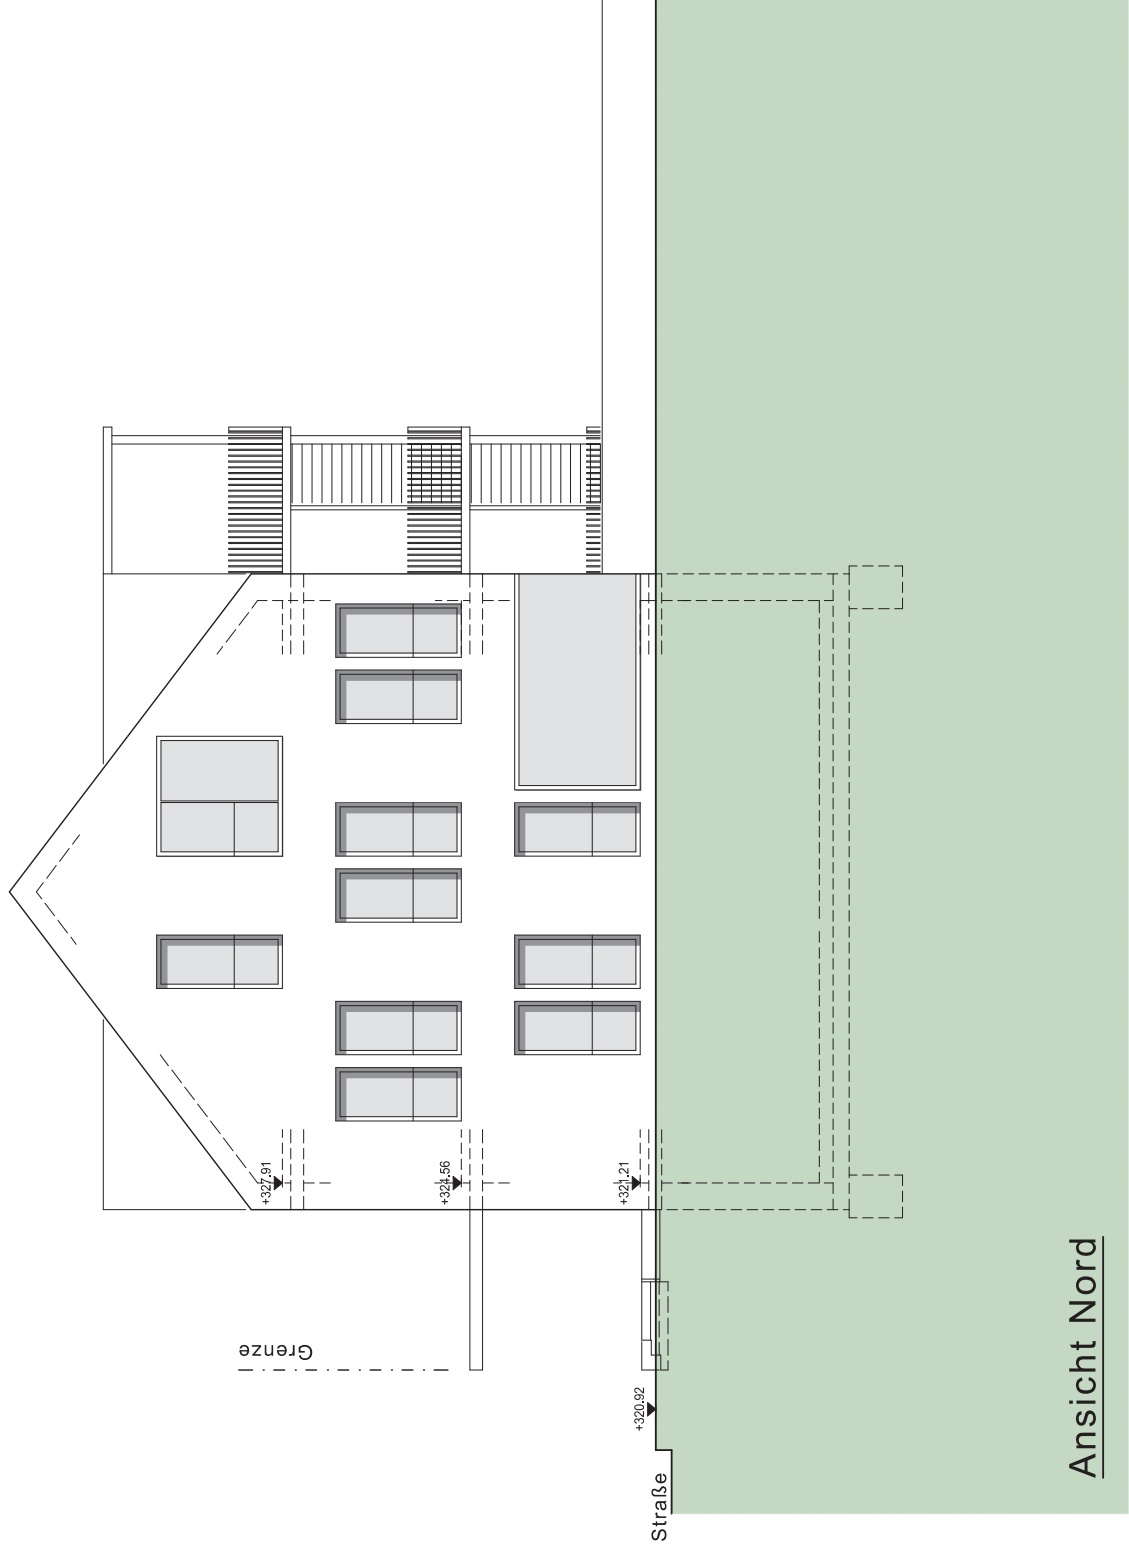

Entwurf

Neubau einer KITA
Gartenstraße 50
72072 Tübingen

VORABZUG

Ansicht Nord

M.1:100

BAISCH + FRITZ
Freie Architekten BDA

72072 Tübingen
Gölzstraße 22
Fon (0 70 71) 40 78 54-0
Fax (0 70 71) 40 78 54-55

Ansicht Nord

Tübingen, den 21.08.2018