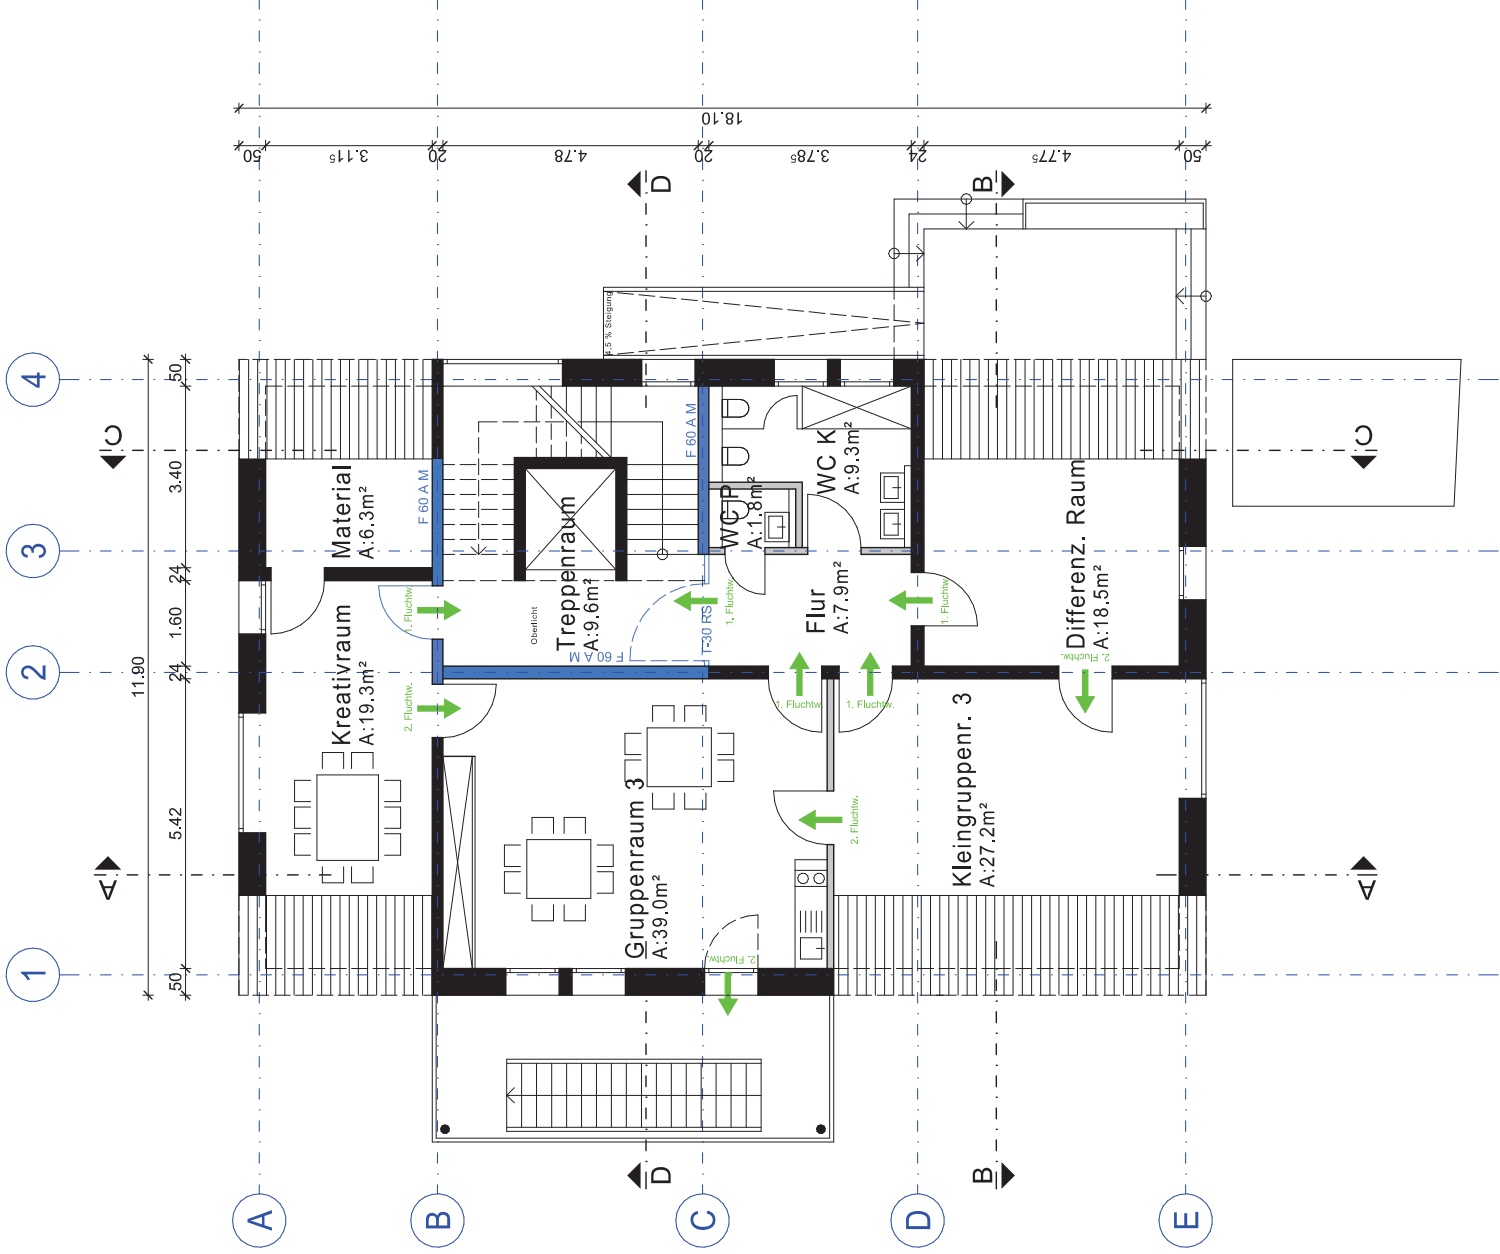

Entwurf

Neubau einer KITA

Gartenstraße 50

72072 Tübingen

VORABZUG

Grundriss DG

M. 1:100

BAISCH + FRITZ
Freie Architekten BDA

72072 Tübingen
Gölzstraße 22
Fon (0 70 71) 40 78 54-0
Fax (0 70 71) 40 78 54-55

Tübingen, den 21.08.2018