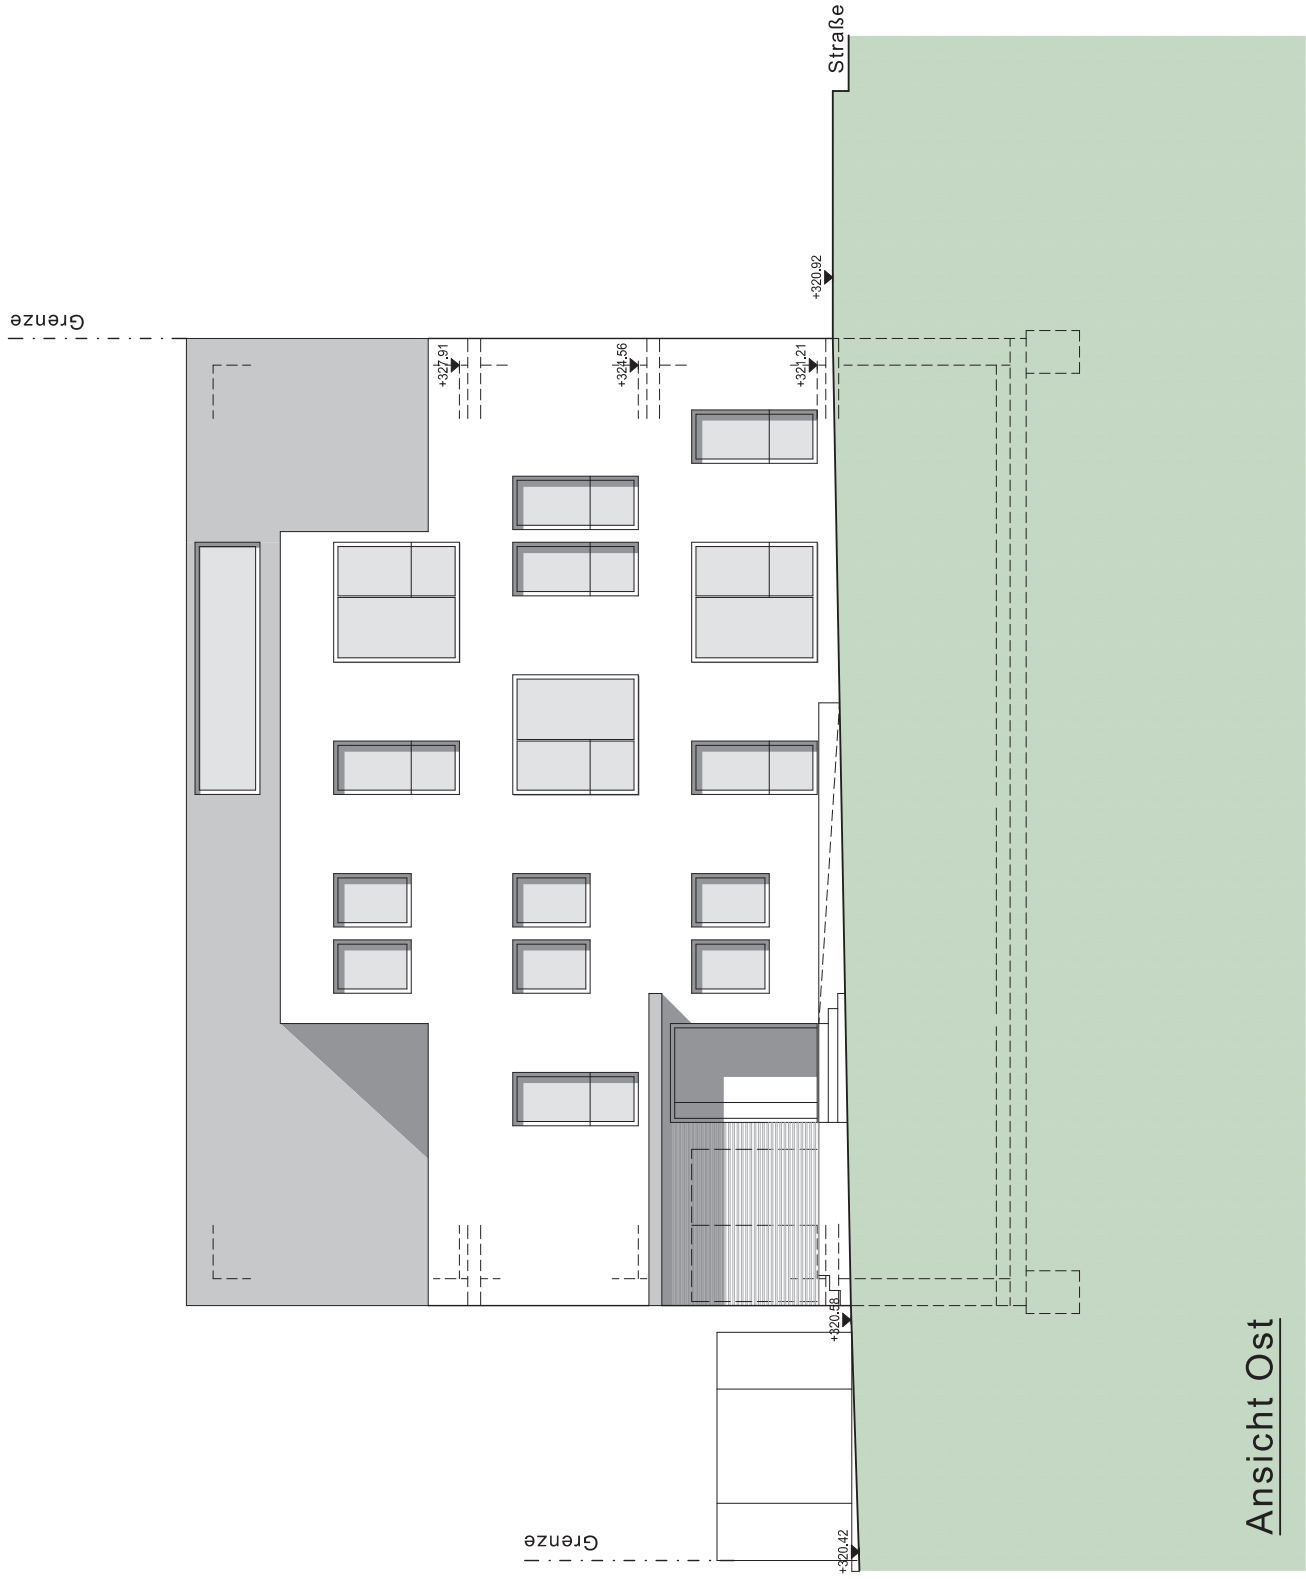

Entwurf
Neubau einer KITA
Gartenstraße 50
72072 Tübingen

VORABZUG

Ansicht Ost

M.1:100

BAISCH + FRITZ
Freie Architekten BDA

72072 Tübingen
Gölzstraße 22
Fon (0 70 71) 40 78 54-0
Fax (0 70 71) 40 78 54-55

Tübingen, den 21.08.2018

Ansicht Ost