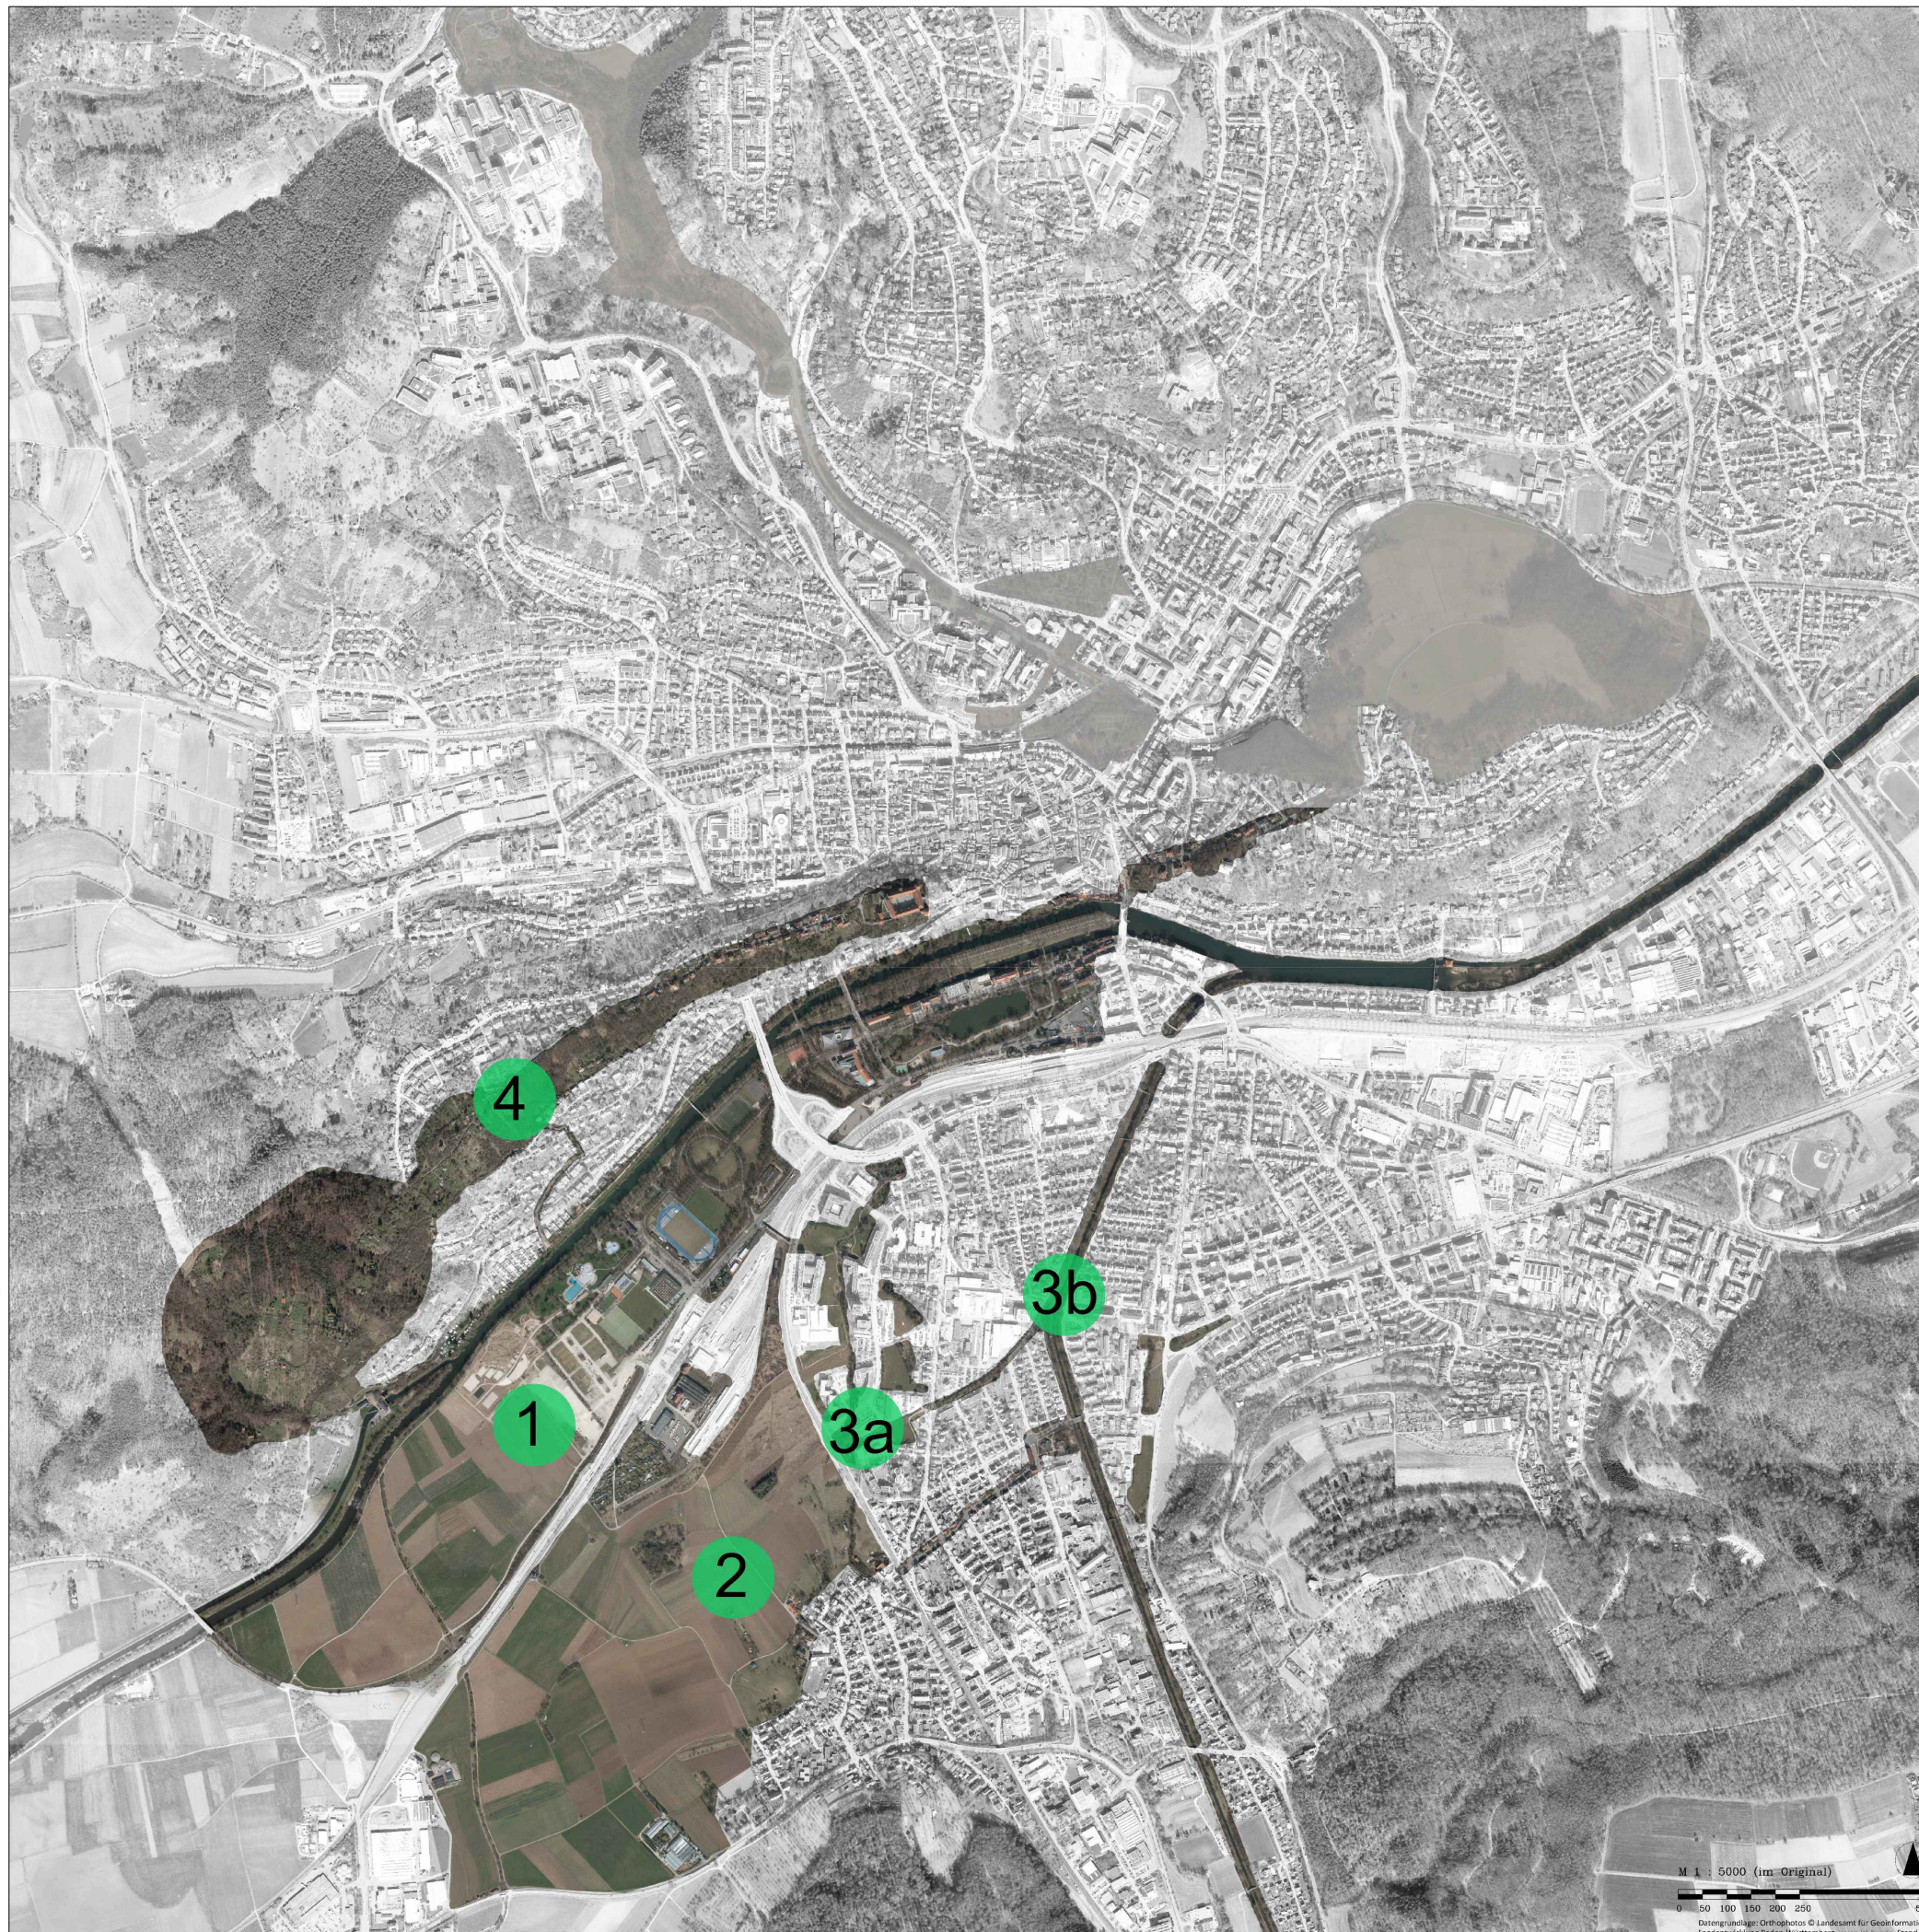

LEGENDE

- 1 Weilheimer Wiesen
- 2 Geplantes Wohngebiet Saiben
- 3a Verbindung Mühlbach
- 3b Verbindung Steinlach
- 4 Schlossberg

R:\AG-LandCAD\71\Sonstige Projekte\Thema\Tuebingen 2030\2018-11-29_Landesgartenschau_Anlage 1.dwg

Stadtplanung

Landesgartenschau "Mögliches Kerngebiet einer Landesgartenschau"

Maßstab: ohne Maßstab

Datum: 29.11.2018

M 1 : 5000 (im Original)

0 50 100 150 200 250 300