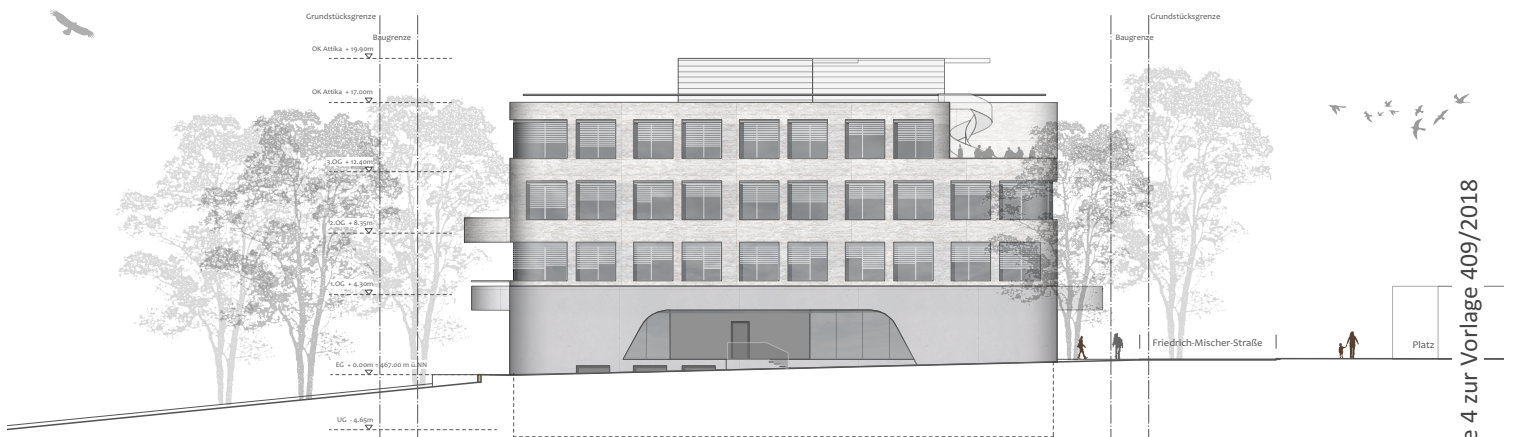

Entwurfsverfasser: Bodamer Faber Architekten BDA, Schlosserstrasse 2, 70180 Stuttgart

Süden M.1:500

Osten M.1:500

Westen M.1:500

Norden M.1:500