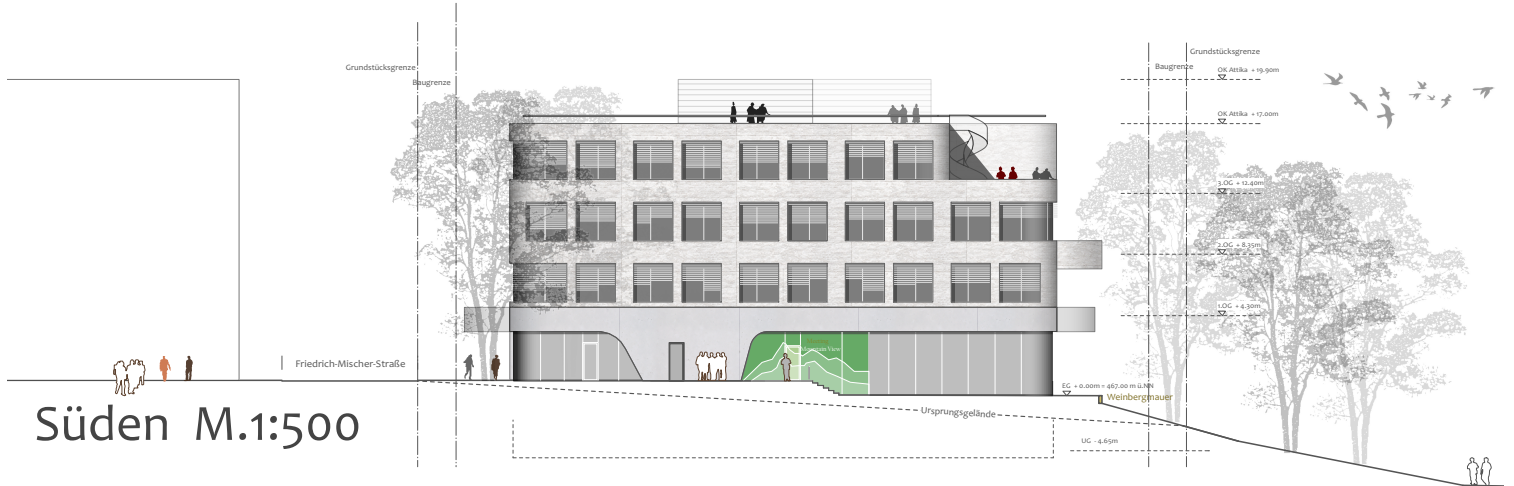

Entwurfsverfasser: Bodamer Faber Architekten BDA, Schlosserstrasse 2, 70180 Stuttgart

Süden M.1:500

Osten M.1:500

Westen M.1:500

Norden M.1:500