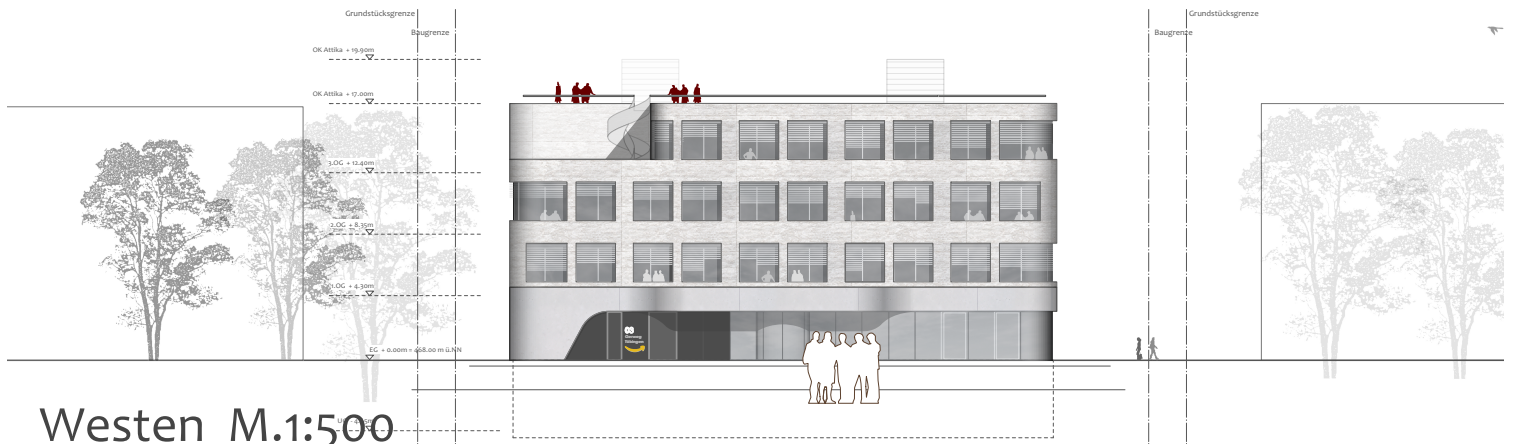

Entwurfsverfasser: Bodamer Faber Architekten BDA, Schlosserstrasse 2, 70180 Stuttgart

Süden M.1:500

Osten M.1:500

Westen M.1:500

Norden M.1:500