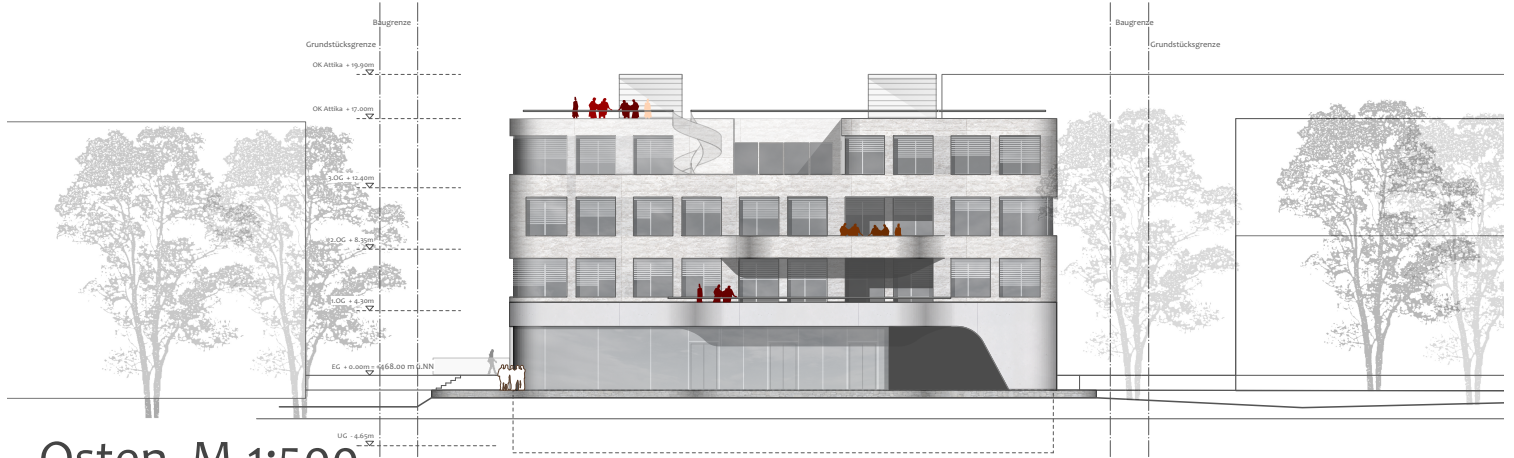

Entwurfsverfasser: Bodamer Faber Architekten BDA, Schlosserstrasse 2, 70180 Stuttgart

Süden M.1:500

Osten M.1:500

Westen M.1:500

Norden M.1:500