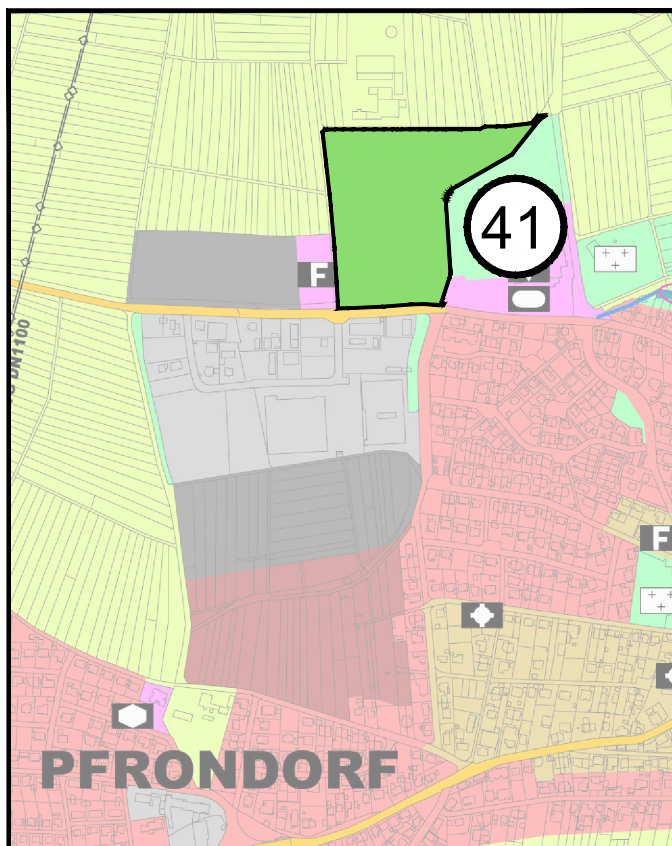

Hagelloch - Wohnbaufläche entfällt

Pfrondorf - Grünfläche erweitert

LEGENDE

- Wohnbauflächen
- Gemischte Bauflächen
- Grünflächen

Veränderung bei Flächen in Vorlage 397/2018

- 41 Sportflächen
an der Schönbuchhalle,
Pfrondorf

Übersicht

Stadtplanung

Veränderte Darstellung im Entwurf
des Flächennutzungsplans
gegenüber dem Vorentwurf

"Änderung gegenüber Vorlage 397/2018"

Maßstab: 1:10000 Datum: 21.02.2019