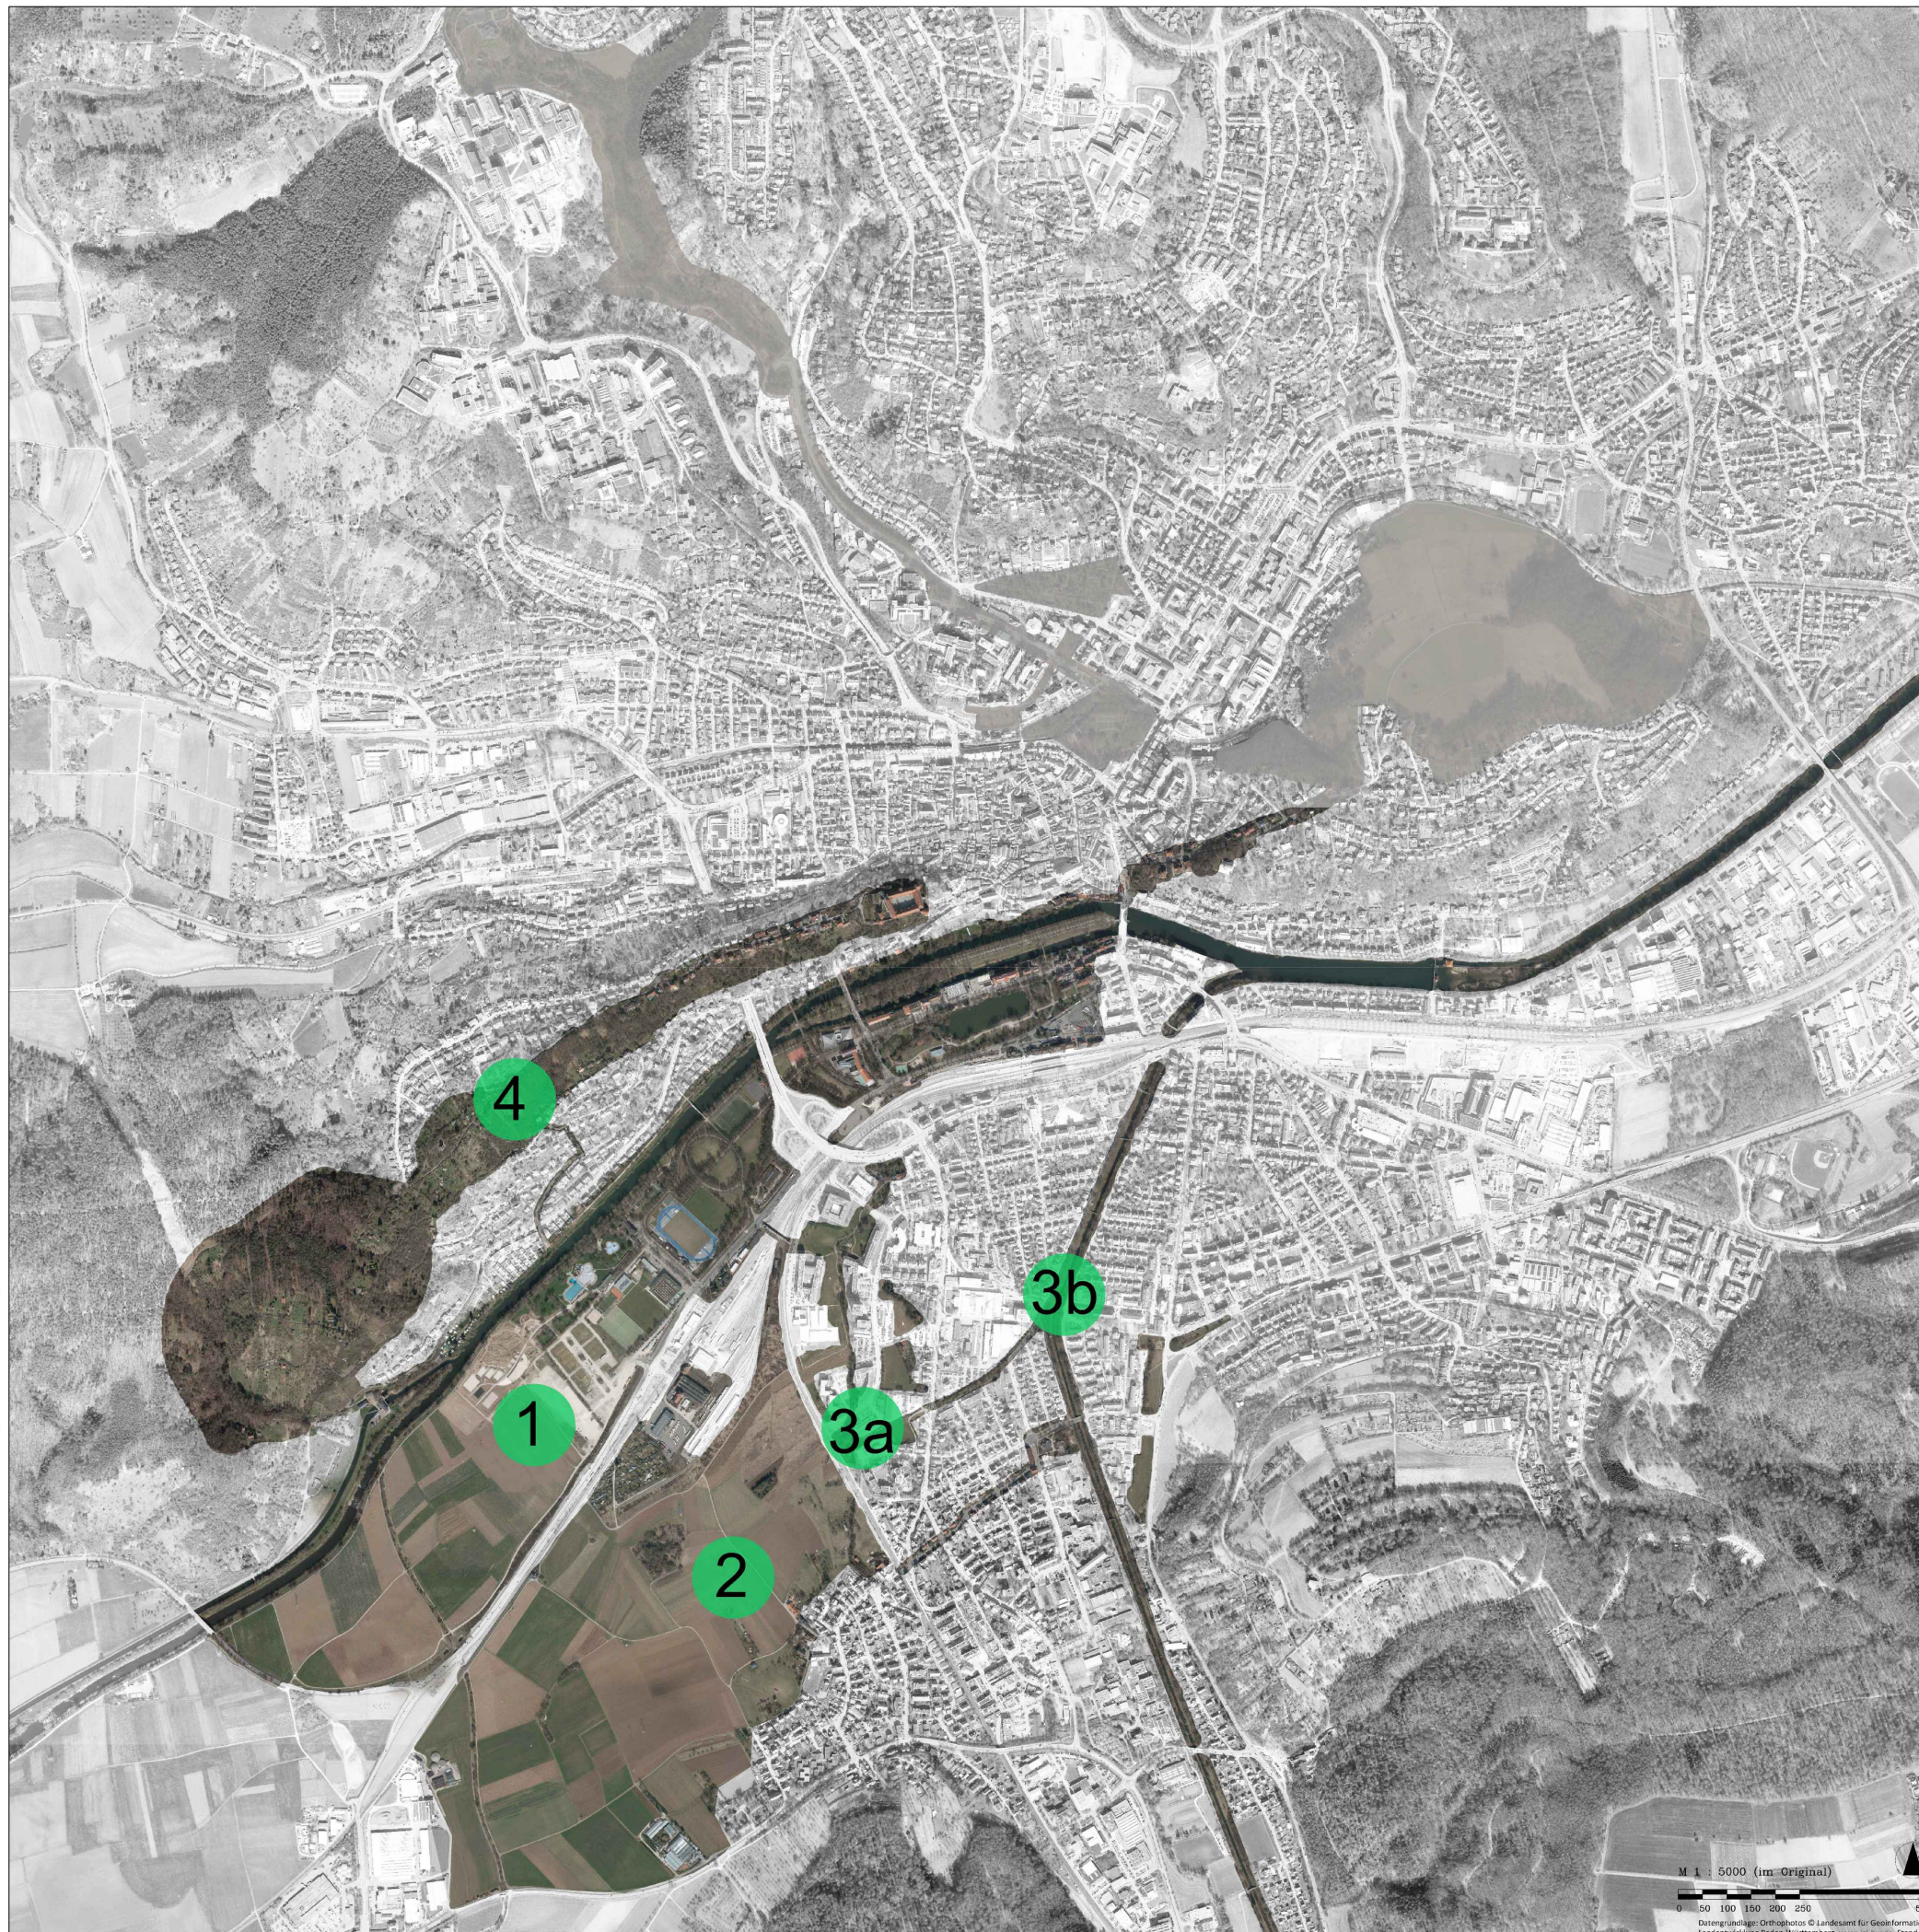

LEGENDE

- 1 Weilheimer Wiesen
- 2 Geplantes Wohngebiet Saiben
- 3a Verbindung Mühlbach
- 3b Verbindung Steinlach
- 4 Schlossberg

R:\AG-LandCAD\71\Sonstige Projekte\Thema\Tuebingen 2030\2018-11-29_Landesgartenschau_Anlage 1.dwg

Stadtplanung

Landesgartenschau
"Mögliches Kerngebiet einer Landesgartenschau"

Maßstab: ohne Maßstab

Datum: 29.11.2018

M 1 : 5000 (im Original)

0 50 100 150 200 250 300