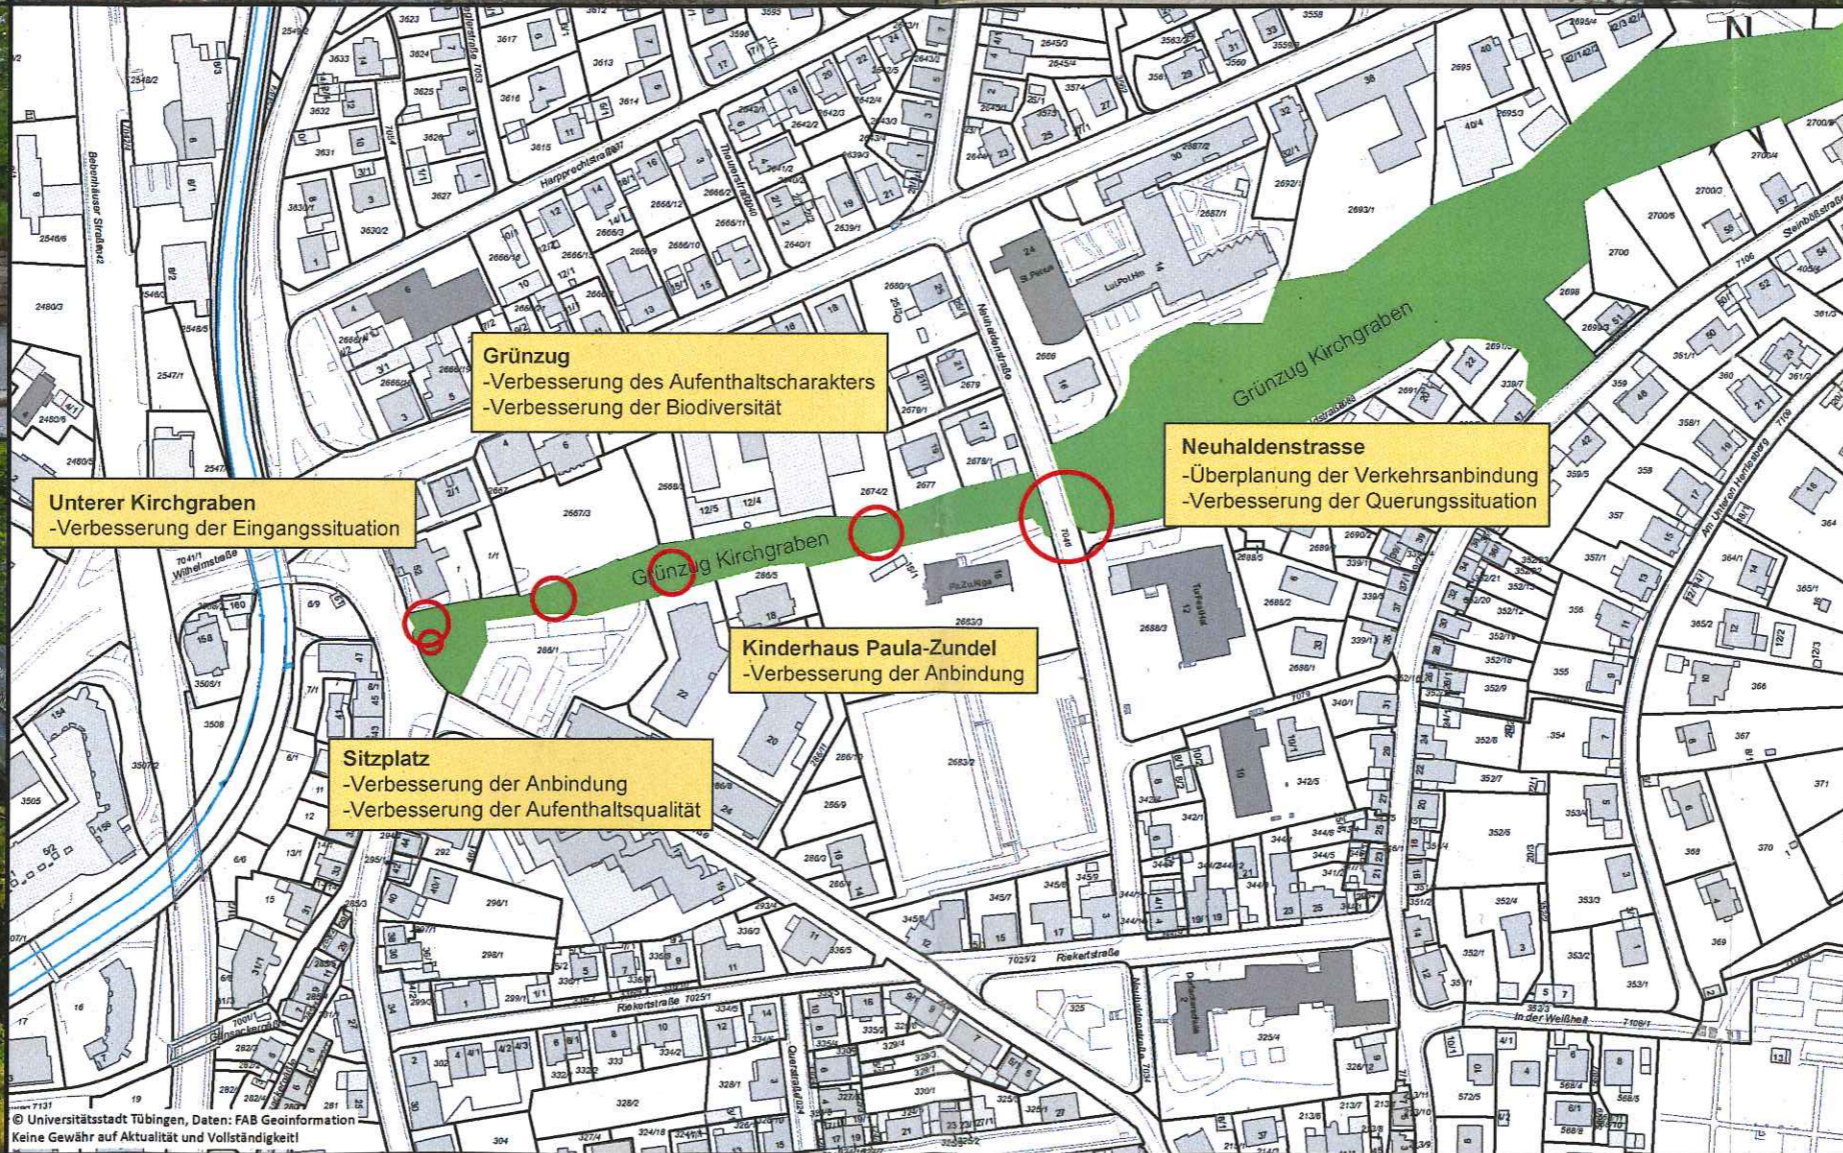

Baustrasse

Baustrasse

Neuhaldenstrasse, Blickrichtung Süd

Neuhaldenstrasse, Blickrichtung Nord

Zufahrt/Zugang Kirchgraben

Neubau Kinderhaus Paula-Zundel

Sitzplatz mit Brunnen am Parkplatz

Verbindungsfläche Kira/C

Sitzplatz mit Brunnen am Parkplatz

Grünbereiche für Biodiversitätsflächen

Stadt Tübingen, Fachbereich Tiefbau
Neukonzeption Kirchgraben Tübingen-Lustnau 2020
gez. 21.07.2020 Zeeb

Gemarkung:
Ersteller: Zeeb
FAB Straßen und Grün
Erstellungsdatum: 16.07.2020

Nur für den internen Gebrauch!
Erstellt für Maßstab 1:2.500
0 15 30
Meter
Stadtgrundkarte: FAB Vermessung
Höhensystem ist themenabhängig (Info bei FAB60)