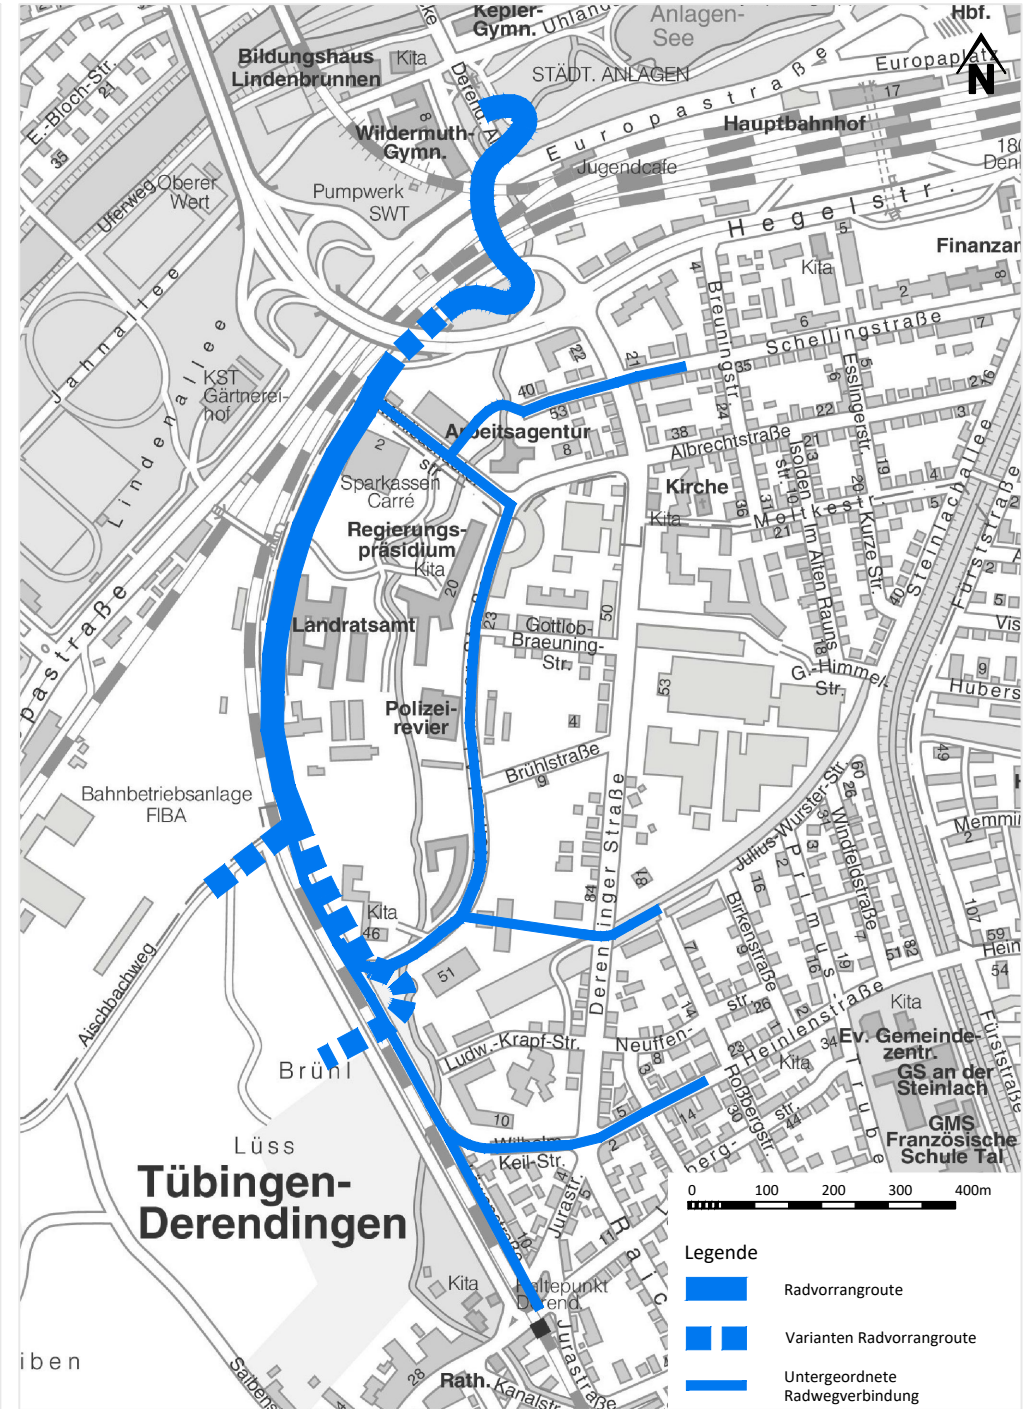

MIV-Netz Mühlbachäcker

Radnetz Mühlbachäcker

R:\AG-LandCAD\71\Sonstige Projekte\Thema\Wettbewerb Mühlbachäcker\Vorlagen\Anlage 4 zur Vorlage 217-2021\06-18_18_Anlage 4 zur Vorlage 217-2021.dwg

Anlage 4 zur Vorlage 217/2021