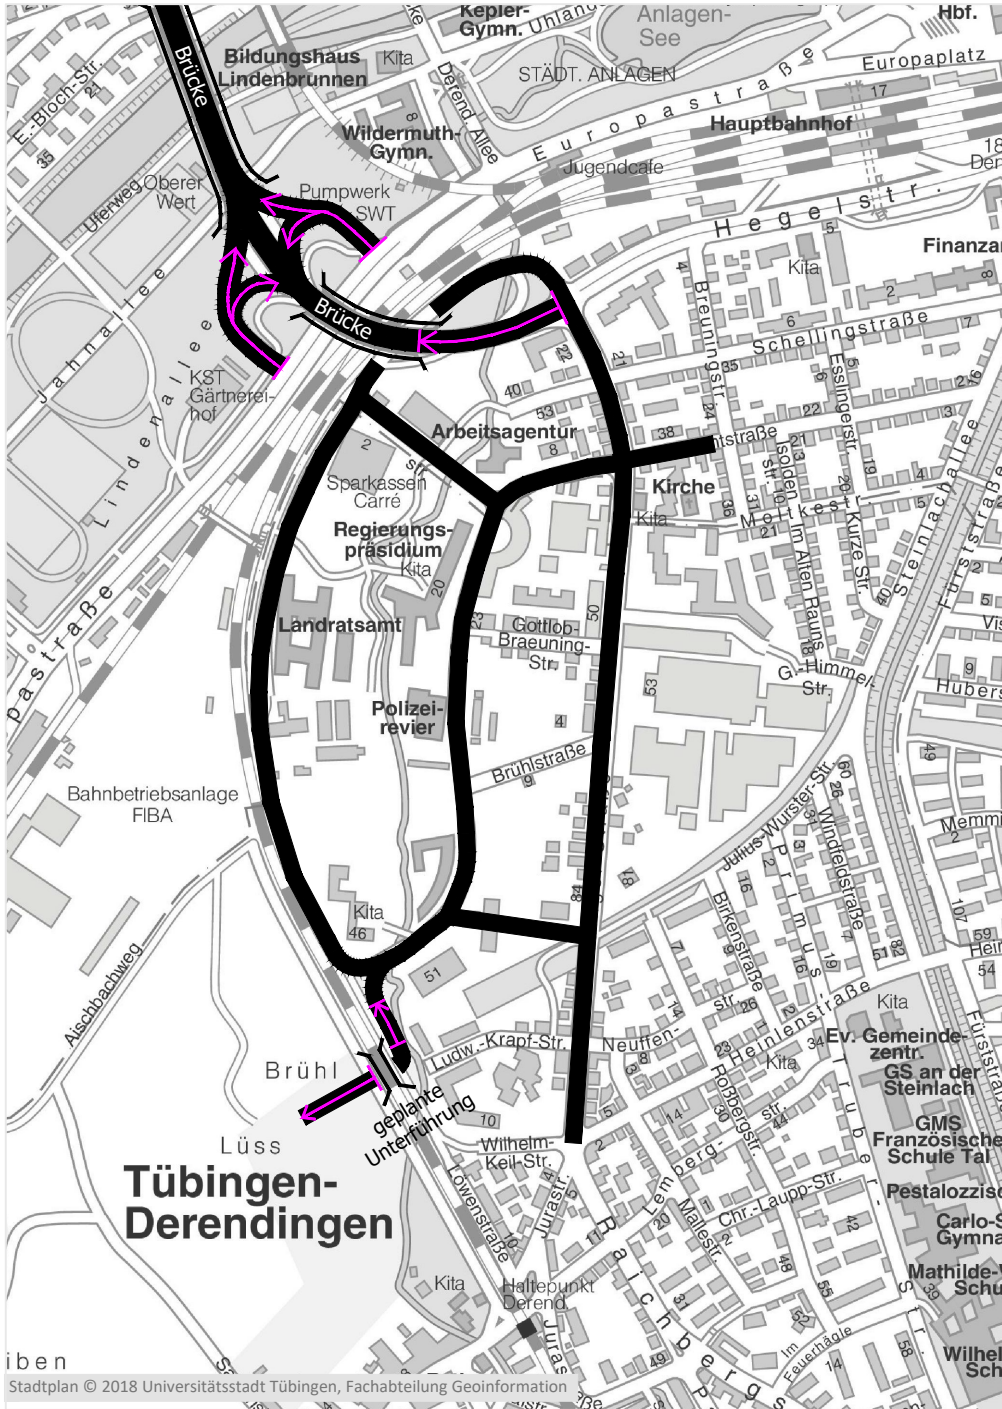

MIV-Netz Mühlbachäcker

Radnetz Mühlbachäcker

R:\AG-LandCAD\71\Sonstige Projekte\Thema\Wettbewerb Mühlbachäcker\Vorlagen\Anlage 4 zur Vorlage 217-2021\06-18_18_Anlage 4 zur Vorlage 217-2021.dwg

Anlage 4 zur Vorlage 217/2021