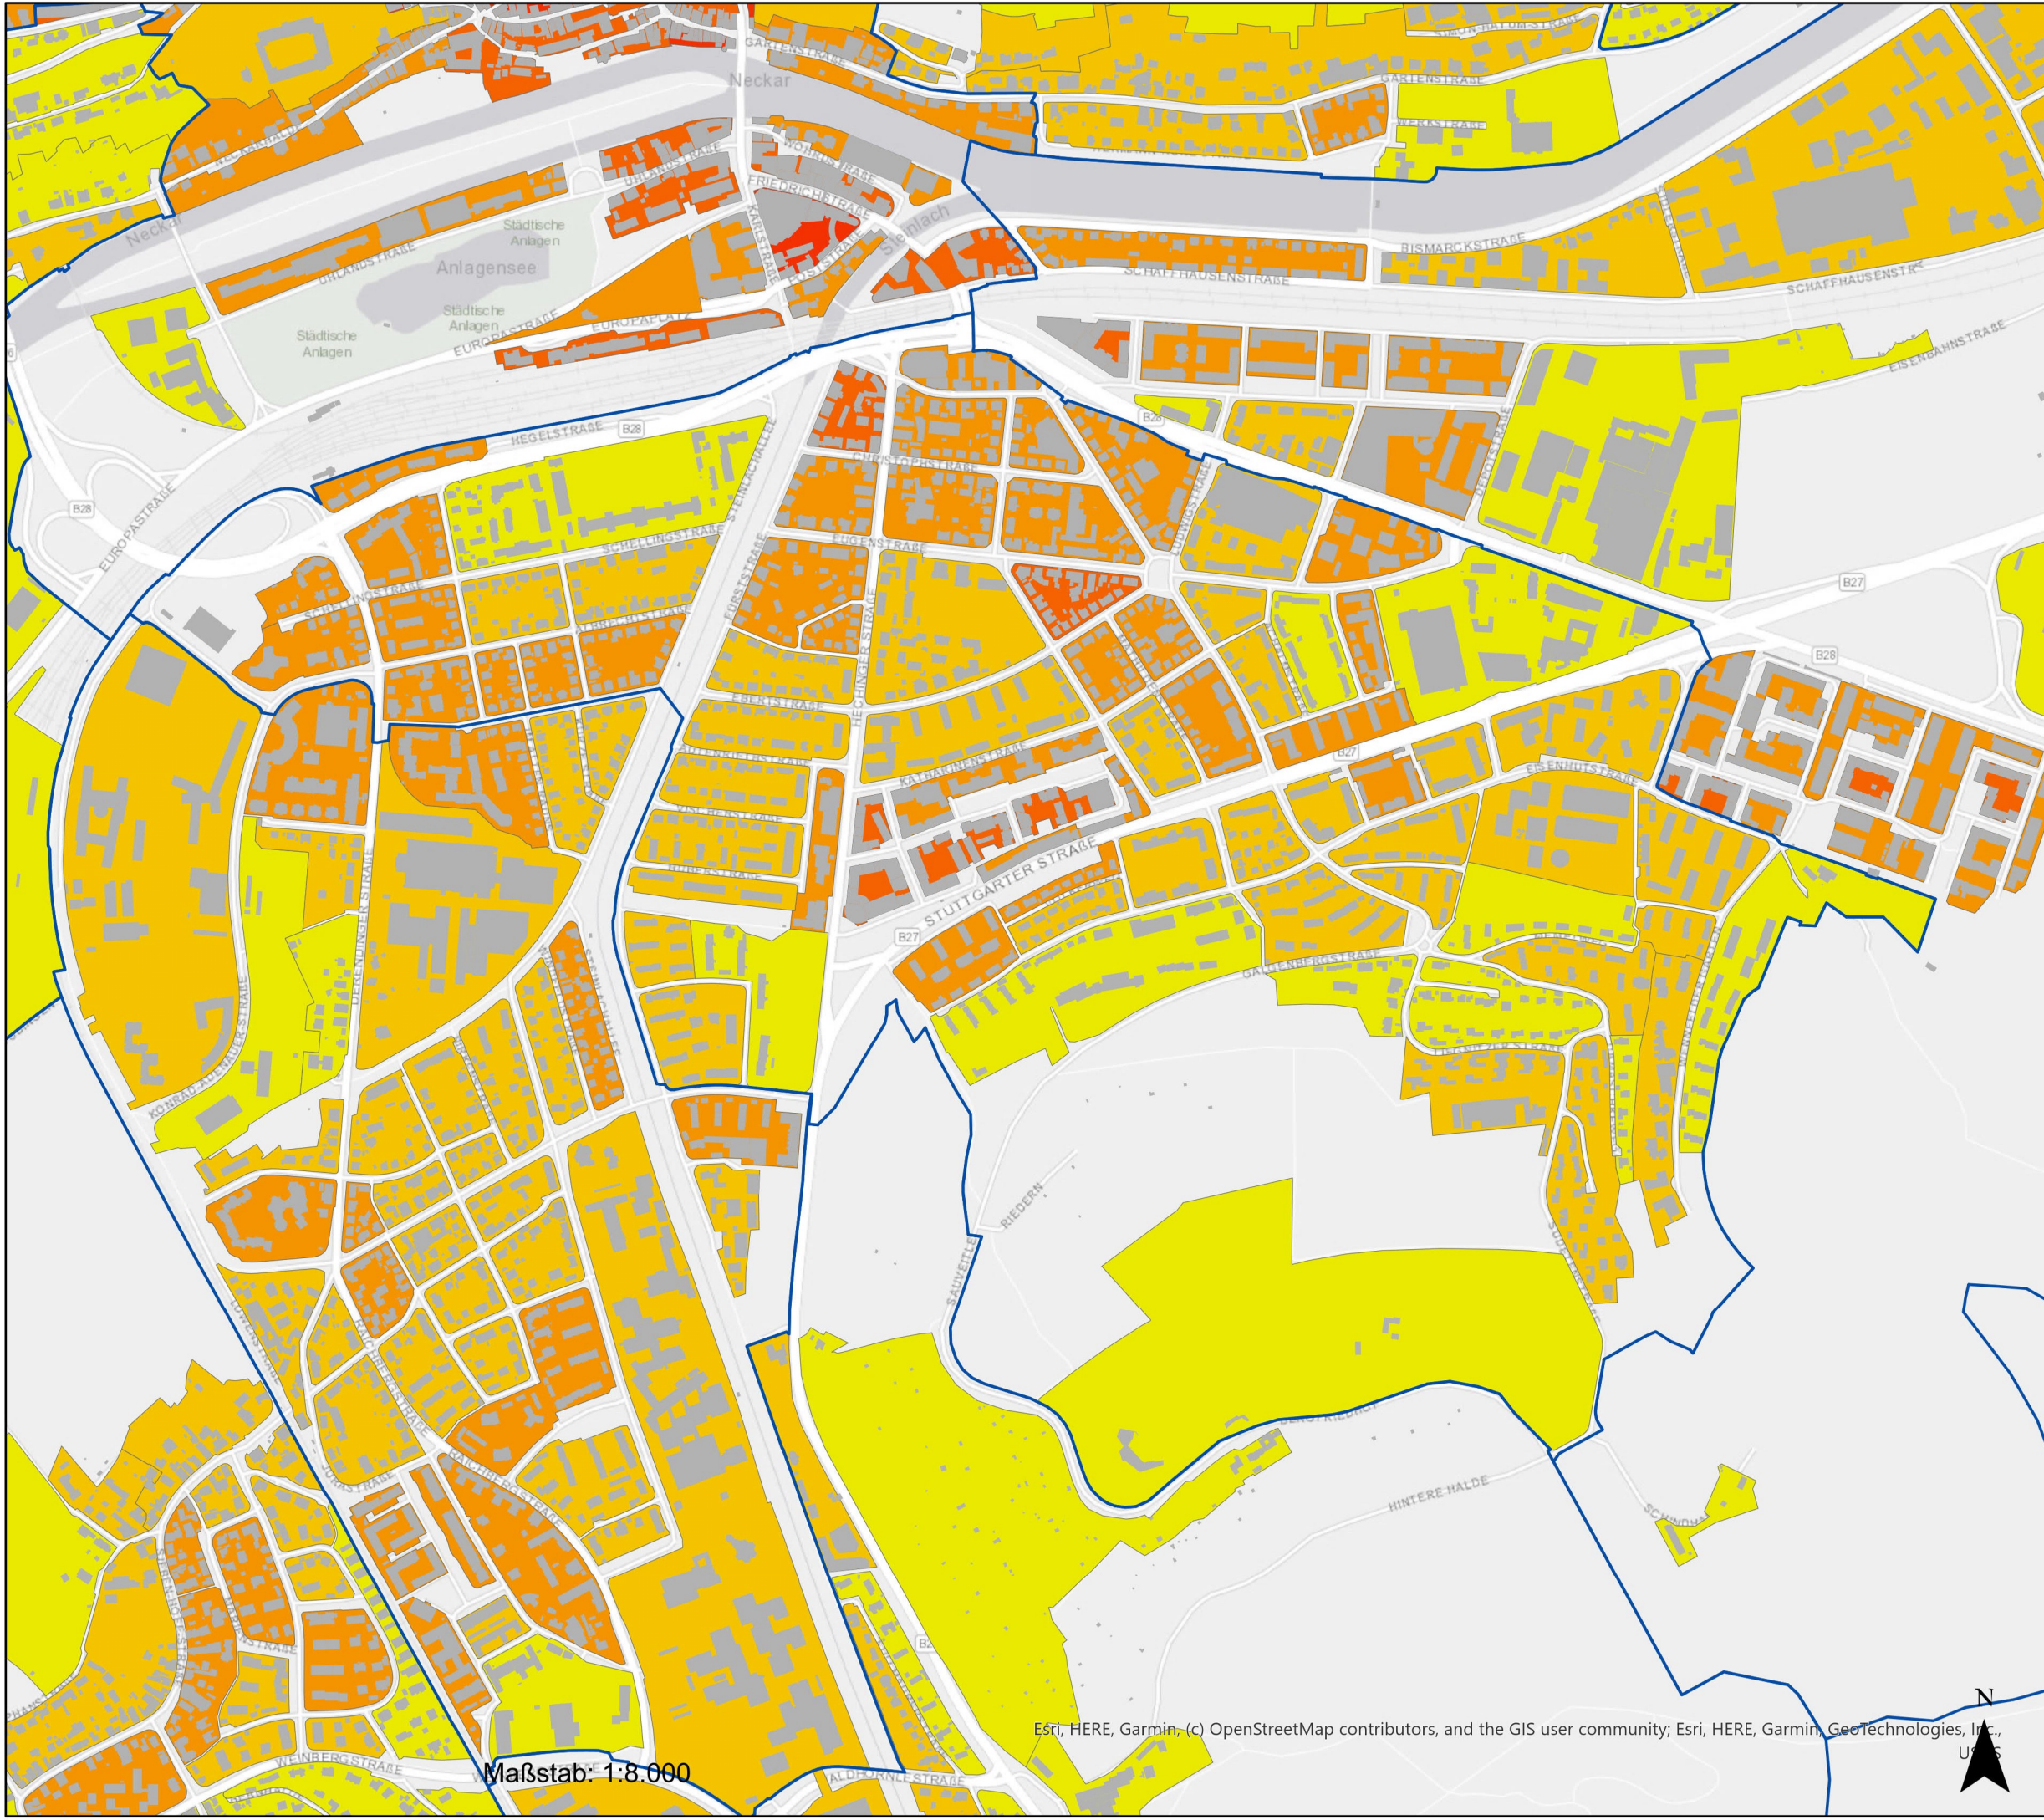

KWP Tübingen

Südstadt

Legende:

Stadtteile

 Stadtteile

Wärmedichte [MWh/(ha*a)]

 < 350,0

 350,1 - 700,0

 700,1 - 1300,0

 1300,1 - 2300,0

 > 2300,1

ebök GmbH
Schellingstr. 4/2
72072 Tübingen
07071/9394-0
mail@eboek.de

Plannummer	1.0
Version	1.0
Datum	29.03.2023

Esri, HERE, Garmin, (c) OpenStreetMap contributors, and the GIS user community; Esri, HERE, Garmin, GeoTechnologies, Inc., U.S.A.

Maßstab: 1:8.000