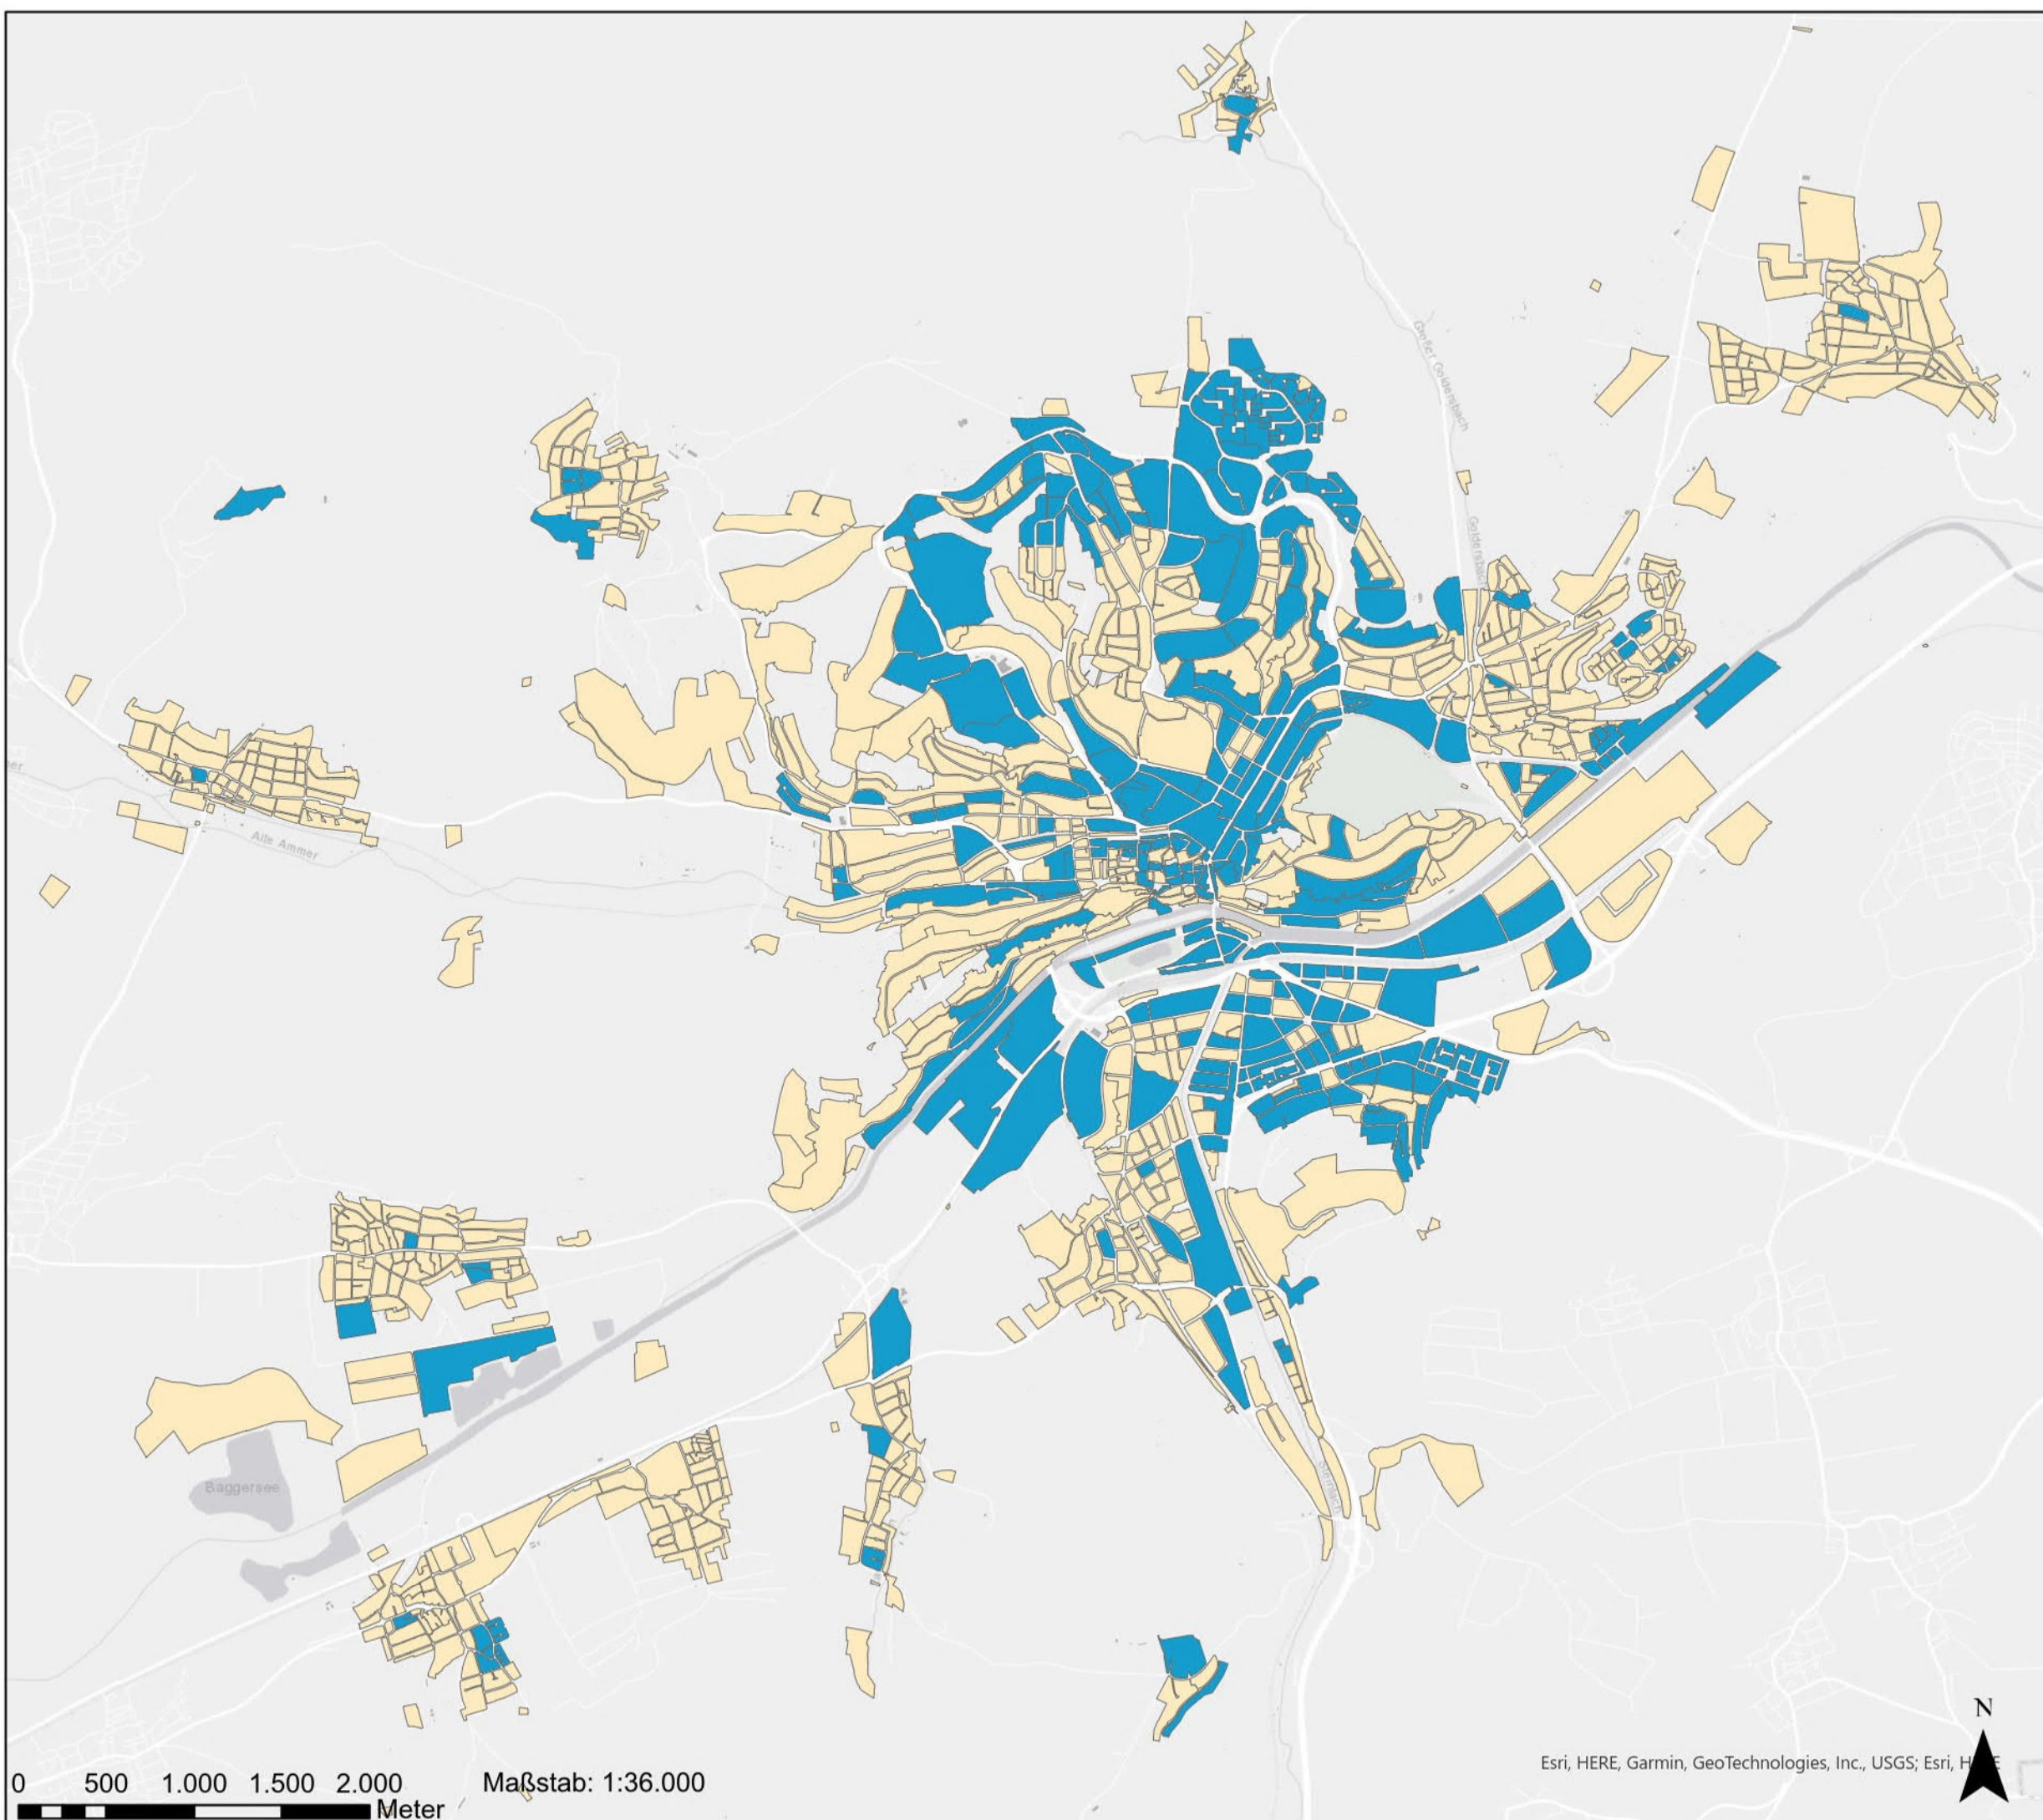

KWP Tübingen

Legende:

- BB ohne Wärmenetze
- BB mit Wärmenetzen

ebök GmbH
Schellingstr. 4/2
72072 Tübingen
07071/9394-0
mail@eboek.de

Plannummer	1.0
Version	1.0
Datum	14.04.2023

0 500 1.000 1.500 2.000 Meter Maßstab: 1:36.000

Esri, HERE, Garmin, GeoTechnologies, Inc., USGS; Esri, H N